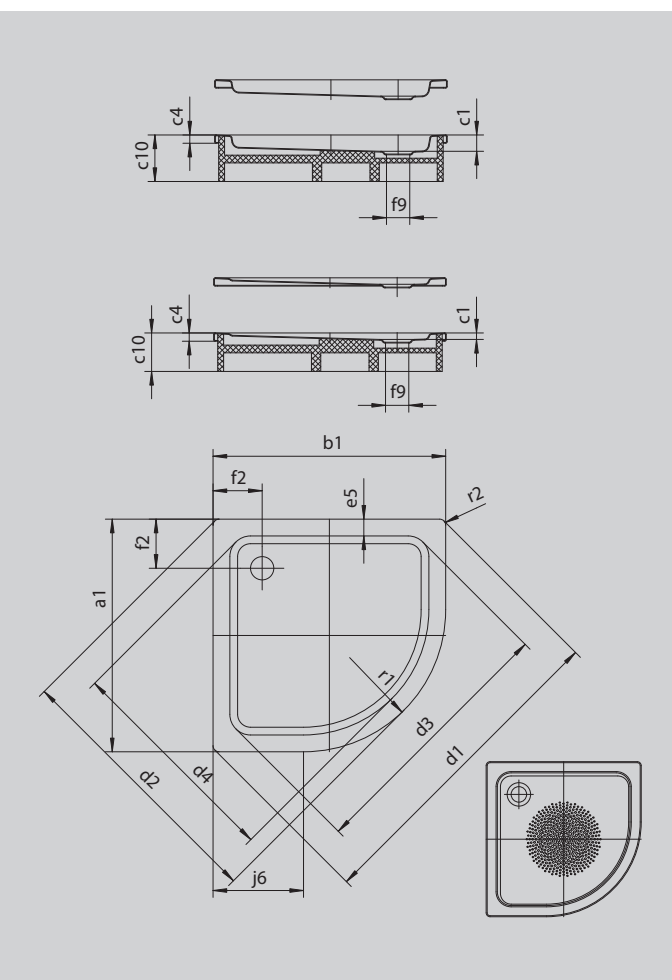

ARRONDO

- čtverhrubová sprchová vanička s minimalistickými obrysy
- velkorysá plocha pro stání s velkým prostorem pro sprchování
- tvar, který šetří místo
- poloměr 55 cm
- ze smaltované oceli KALDEWEI
- kryt odtoku je zcela zapuštěn do plochy sprchové vaničky (pouze v kombinaci s odtokovou soupravou KA 90)

Ilustrační obrázek

Model 870	KA 90 vodorovnou	KA 90 plochá	KA 90 svislá
Celková montážní výška	105	85	49
Stavební výška	80	60	80

Model		870
Vnější délka	a_1	900 mm
Vnější šířka	b_1	900 mm
Vnitřní hloubka	c_1	25 mm
Výška okraje	c_4	32 mm
Rohový rozměr - vnější délka	d_1	1254 mm
Rohový rozměr - vnější šířka	d_2	1035 mm
Rohový rozměr - vnitřní délka	d_3	1023 mm
Rohový rozměr - vnitřní šířka	d_4	855 mm
Šířka okraje	e_5	65 mm
Vzdálenost okraje vany od středu odtokového otvoru	f_2	190 mm
Průměr odtokového otvoru	f_9	Ø 90 mm
Délka ramene	j_6	350 mm
Vnější poloměr	r_1	550 mm
Vnější poloměr	r_2	23 mm
Čistá hmotnost		20 kg
Antislip průměr		Ø 435 mm