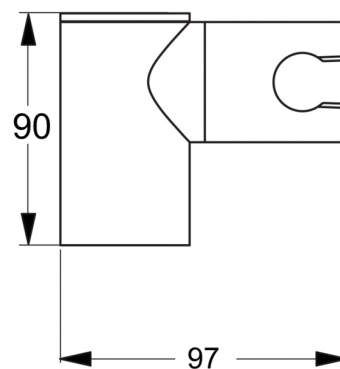

Kód výrobku: B9468

IDEALRAIN

Držák sprchy otočný (pro ruční sprchy Idealrain M & S)

### Díl pro připojení sprchy | Držák sprchy

Idealrain díl pro připojení sprchy. Se zařízením na zamezení zpětného toku. Připojovací závit G1/2. Připojení do zdi G1/2. Idealrain držák sprchy otočný (pro Idealrain ruční sprchy M & S). Idealrain držák sprchy pevný.