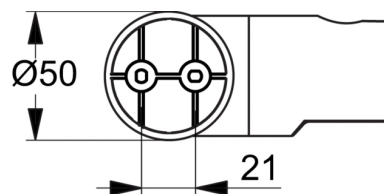

Kód výrobku: B9468

IDEALRAIN

Držák sprchy otočný (pro ruční sprchy Idealrain M & S)

### Díl pro připojení sprchy | Držák sprchy

Idealrain díl pro připojení sprchy. Se zařízením na zamezení zpětného toku. Připojovací závit G1/2. Připojení do zdi G1/2. Idealrain držák sprchy otočný (pro Idealrain ruční sprchy M & S). Idealrain držák sprchy pevný.