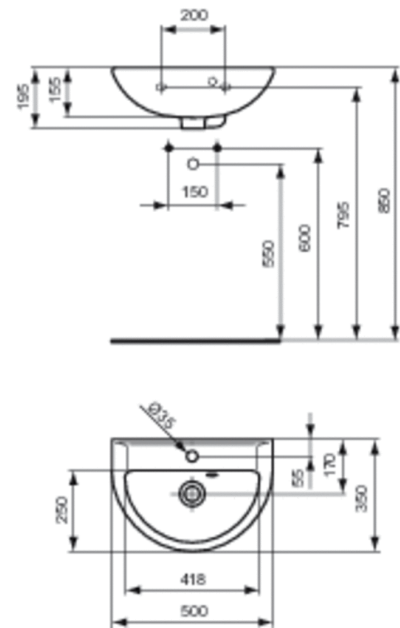

### Fontein

Eurovit fontein 500 mm van porselein met waterlijst. Overloopgat links of rechts. 1 kraangat midden doorgestoken. Bevestiging met 2 schroeven M10 x 140 mm (K710767).

Eurovit fontein 400 mm van porselein met waterlijst. Overloopgat links of rechts met verchroomde overlooping. 1 kraangat midden doorgestoken. Bevestiging met 2 schroeven M10 x 140 mm (K710767).