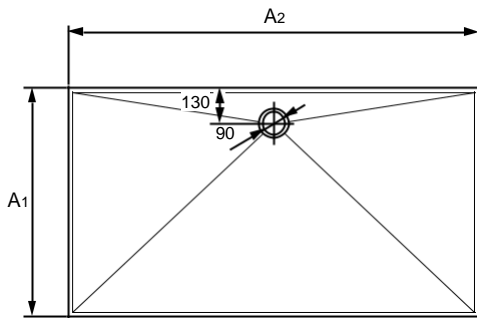

HÜPPE EasyStep

Montáž do podlahy:

Montáž s nožičkami:

Rozměr A2/A1	Hmotnost v kg	Objednací kód
800x800	28	215010.055
900x800	32	215011.055
1000x800	36	215012.055
1100x800	40	215013.055
1200x800	44	215014.055
900x900	37	215021.055
1000x900	40	215022.055
1100x900	45	215023.055
1200x900	50	215024.055
1000x1000	46	215032.055
1500x700	49	215101.055
1300x800	48	215015.055
1400x800	53	215110.055
1500x800	57	215111.055
1300x900	54	215025.055
1400x900	59	215120.055
1500x900	64	215121.055
1100x1000	50	215033.055
1200x1000	55	215034.055
1300x1000	61	215035.055
1400x1000	66	215130.055
1500x1000	72	215131.055
1600x700	53	215200.055
1700x700	57	215201.055
1600x800	62	215210.055
1700x800	67	215211.055
1600x900	69	215220.055
1700x900	75	215221.055
1800x900	80	215222.055
1600x1000	77	215230.055
1700x1000	83	215231.055
1800x1000	89	215232.055