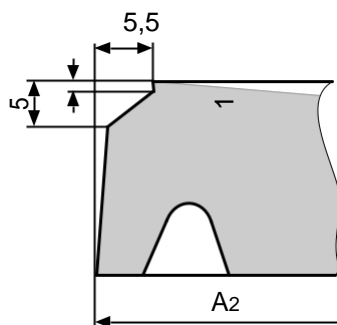

HÜPPE EasyStep

Montáž do podlahy:

Montáž s nožičkami:

Rozměr A2/A1	Hmotnost v kg	Objednací kód
800x800	28	215010.055
900x800	32	215011.055
1000x800	36	215012.055
1100x800	40	215013.055
1200x800	44	215014.055
900x900	37	215021.055
1000x900	40	215022.055
1100x900	45	215023.055
1200x900	50	215024.055
1000x1000	46	215032.055
1500x700	49	215101.055
1300x800	48	215015.055
1400x800	53	215110.055
1500x800	57	215111.055
1300x900	54	215025.055
1400x900	59	215120.055
1500x900	64	215121.055
1100x1000	50	215033.055
1200x1000	55	215034.055
1300x1000	61	215035.055
1400x1000	66	215130.055
1500x1000	72	215131.055
1600x700	53	215200.055
1700x700	57	215201.055
1600x800	62	215210.055
1700x800	67	215211.055
1600x900	69	215220.055
1700x900	75	215221.055
1800x900	80	215222.055
1600x1000	77	215230.055
1700x1000	83	215231.055
1800x1000	89	215232.055