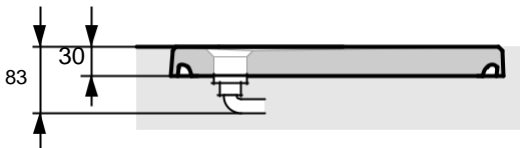

HÜPPE EasyStep

Montáž do podlahy:

Montáž s nožičkami:

Rozměr A2/A1	Hmotnost v kg	Objednací kód
800x800	28	215010.055
900x800	32	215011.055
1000x800	36	215012.055
1100x800	40	215013.055
1200x800	44	215014.055
900x900	37	215021.055
1000x900	40	215022.055
1100x900	45	215023.055
1200x900	50	215024.055
1000x1000	46	215032.055
1500x700	49	215101.055
1300x800	48	215015.055
1400x800	53	215110.055
1500x800	57	215111.055
1300x900	54	215025.055
1400x900	59	215120.055
1500x900	64	215121.055
1100x1000	50	215033.055
1200x1000	55	215034.055
1300x1000	61	215035.055
1400x1000	66	215130.055
1500x1000	72	215131.055
1600x700	53	215200.055
1700x700	57	215201.055
1600x800	62	215210.055
1700x800	67	215211.055
1600x900	69	215220.055
1700x900	75	215221.055
1800x900	80	215222.055
1600x1000	77	215230.055
1700x1000	83	215231.055
1800x1000	89	215232.055