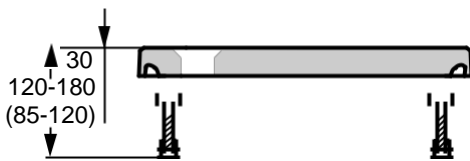

HÜPPE EasyStep

Montáž do podlahy:

Montáž s nožičkami:

Rozměr A2/A1	Hmotnost v kg	Objednací kód
800x800	28	215010.055
900x800	32	215011.055
1000x800	36	215012.055
1100x800	40	215013.055
1200x800	44	215014.055
900x900	37	215021.055
1000x900	40	215022.055
1100x900	45	215023.055
1200x900	50	215024.055
1000x1000	46	215032.055
1500x700	49	215101.055
1300x800	48	215015.055
1400x800	53	215110.055
1500x800	57	215111.055
1300x900	54	215025.055
1400x900	59	215120.055
1500x900	64	215121.055
1100x1000	50	215033.055
1200x1000	55	215034.055
1300x1000	61	215035.055
1400x1000	66	215130.055
1500x1000	72	215131.055
1600x700	53	215200.055
1700x700	57	215201.055
1600x800	62	215210.055
1700x800	67	215211.055
1600x900	69	215220.055
1700x900	75	215221.055
1800x900	80	215222.055
1600x1000	77	215230.055
1700x1000	83	215231.055
1800x1000	89	215232.055