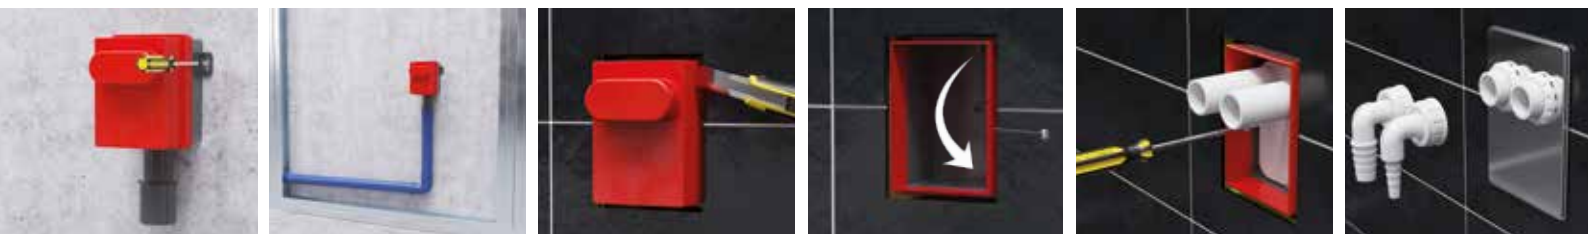

HL technická kancelář: ČR:
T: +420 602519295, E: jaroslav.manas@hl.at
T: +420 770638889, E: martin.kulisek@hl.at
T: +420 724024657, E: tom.zeleny@hl.at
HL technická kancelária: SK:
T: +421 905451901, E: pavol.mayer@hl.at

HL

HL Hutterer & Lechner GmbH
Brauhausgasse 3-5
A-2325 Himberg, Austria
T: +43 / (0)2235 / 862 91-0
F: +43 / (0)2235 / 862 91-31
office@hl.at
www.hl.at