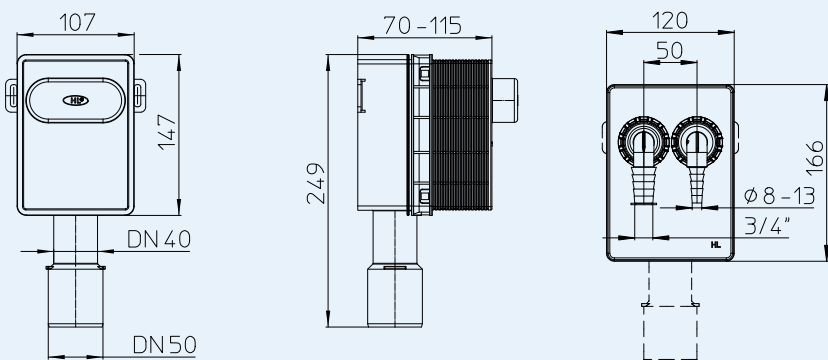

HL4200

Podomítková zdvojená zápachová uzávěrka pro pračku a sušičku prádla

HL

HL4200 Podomítková zdvojená zápachová uzávěrka pro pračku a sušičku prádla

Údaje

Max. průtok	s každým připojením : 0,5 l/s
Materiál	PP
Odtok	1x HL19 + 1x HL19.2
Abgang	DN40/50
Normy	DIN 19541
Výška ZU	50 mm
Doporučeno pro	pračka a sušička prádla
Doplňková informace	s délkově upravitelným stavebním ochranným krytem a fixačním šroubem, transparentní provedení zadní stěny ZU

HL - č.	Dimenze	Hmotnost	EAN	Ks/balení.
4200	DN40/50	xx g	+xx	xx

HL technická kancelář: ČR:
T: +420 602519295, E: jaroslav.manas@hl.at
T: +420 770638889, E: martin.kulisek@hl.at
T: +420 724024657, E: tom.zeleny@hl.at
HL technická kancelária: SK:
T: +421 905451901, E: pavol.mayer@hl.at