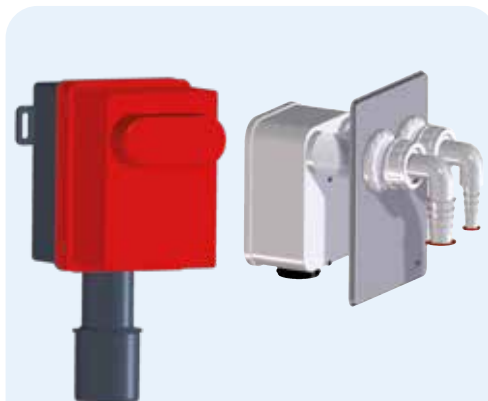

HL4200

Podomítková zdvojená zápachová uzávěrka pro pračku a sušičku prádla

HL

NOVÁ PODOMÍTKOVÁ ZÁPACHOVÁ UZÁVĚRKA "ALL IN ONE" K PRAČCE A SUŠIČCE PRÁDLA VČETNĚ PŘEDINSTALAČNÍHO MODULU A KOMPLETÁČNÍ SADY PRO DVA SPOTŘEBIČE JAKO KOMPLETNÍ VÝROBEK

HL4200

Podomítková zdvojená zápachová uzávěrka pro pračku a sušičku prádla

HL

HL4200 Podomítková zdvojená zápachová uzávěrka pro pračku a sušičku prádla

Údaje

Max. průtok	s každým připojením : 0,5 l/s
Materiál	PP
Odtok	1x HL19 + 1x HL19.2
Abgang	DN40/50
Normy	DIN 19541
Výška ZU	50 mm
Doporučeno pro	pračka a sušička prádla
Doplňková informace	s délkově upravitelným stavebním ochranným krytem a fixačním šroubem, transparentní provedení zadní stěny ZU