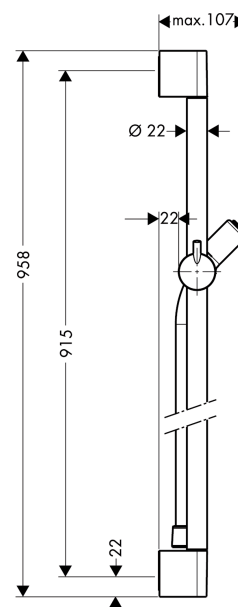

Croma 100

Nástěnná tyč Unica'C 0,90 m

Povrchové úpravy: **chrom** Číslo položky: **27610000**

Popis

Vlastnosti

- 22 mm široká tyč
- jezdec s aretací
- plynule stavitelný jezdec
- nastavení úhlu sklonu do definovaných poloh

Skládající se z

- Sprchová hadice Isiflex 1,60 m (#28276XXX)

Volitelné příslušenství

- Miska na mýdlo Casetta'C (#28678XXX)

Obrázek výrobku

Kótovaný výkres

Croma 100

Nástěnná tyč Unica'C 0,90 m

Povrchové úpravy: chrom Číslo položky: 27610000

Příklad montáže