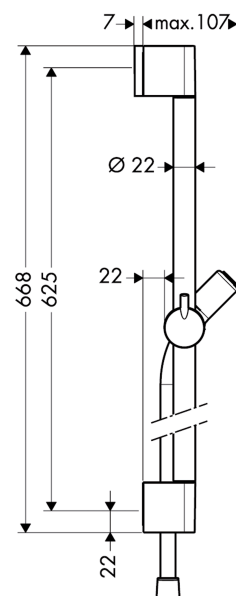

Croma 100

Nástěnná tyč Unica'C 0,65 m

Povrchové úpravy: **chrom** Číslo položky: **27611000**

Popis

Vlastnosti

- 22 mm široká tyč
- jezdec s aretací
- plynule stavitelný jezdec
- nastavení úhlu sklonu do definovaných poloh
- chromované držáky na stěnu v umělé hmotě

Skládající se z

- Sprchová hadice Isiflex 1,60 m (#28276XXX)

Volitelné příslušenství

- Miska na mýdlo Casetta'C (#28678XXX)
- Podložka pro vyrovnání obkladů (#97450XXX)

Obrázek výrobku

Kótovaný výkres

Croma 100

Nástěnná tyč Unica'C 0,65 m

Povrchové úpravy: **chrom** Číslo položky: **27611000**

Příklad montáže