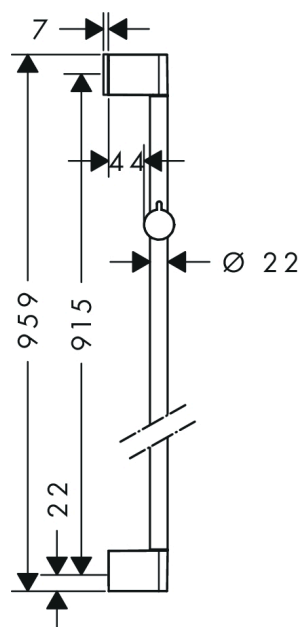

Unica**sprchová tyč Croma 90 cm**Povrchové úpravy: **chrom** Číslo položky: **26506000****Popis****Vlastnosti**

- zahrnuje: sprchová tyč, jezdec
- držák sprchy s možností nastavení úhlu sklonu o 45°
- profil tyče: kulatý
- délka tyče: 959.0 mm
- průměr tyče: 22 mm
- držák sprchy s aretací
- nastavení úhlu sklonu jezdece do dvou poloh
- opěrky na stěnu z plastu
- rozteč vrtání: 915.0 mm

Obrázek výrobku**Kótovaný výkres**

Unica
sprchová tyč Croma 90 cmPovrchové úpravy: **chrom** Číslo položky: **26506000**

Příklad montáže