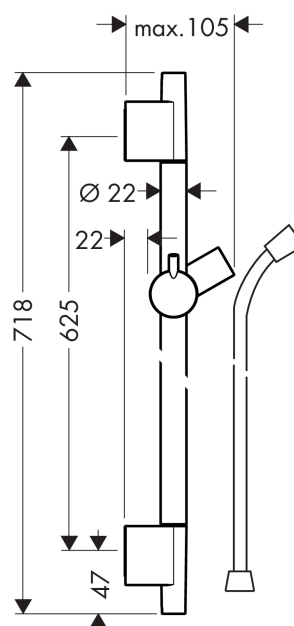

Unica**S Puro sprchová tyč 65 cm se sprchovou hadicí**Povrchové úpravy: **matná bílá** Číslo položky: **28632700****Popis****Vlastnosti**

- obsahuje: sprchová tyč, sprchová hadice, jezdec
- profil stoupačky: kulatý
- průměr tyče: 22 mm
- tiché nastavení úhlu sklonu
- sprchová tyč, upevňovací materiál, montážní návod

Ocenění za design**Obrázek výrobku****Kótovaný výkres**

Unica**S Puro sprchová tyč 65 cm se sprchovou hadicí**Povrchové úpravy: **matná bílá** Číslo položky: **28632700****Příklad montáže**