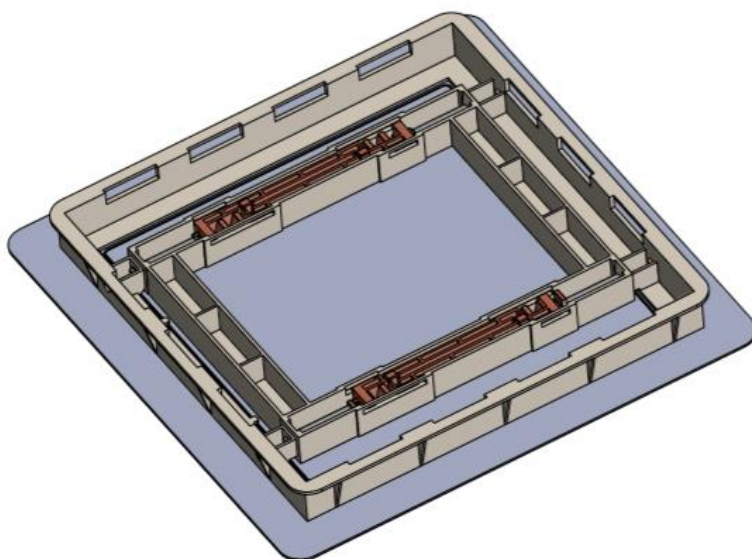

TECHNICKÝ LIST NEREZOVÁ DVÍŘKA EXKLUZIV

R-060622-OZ/VO-[V]-A0