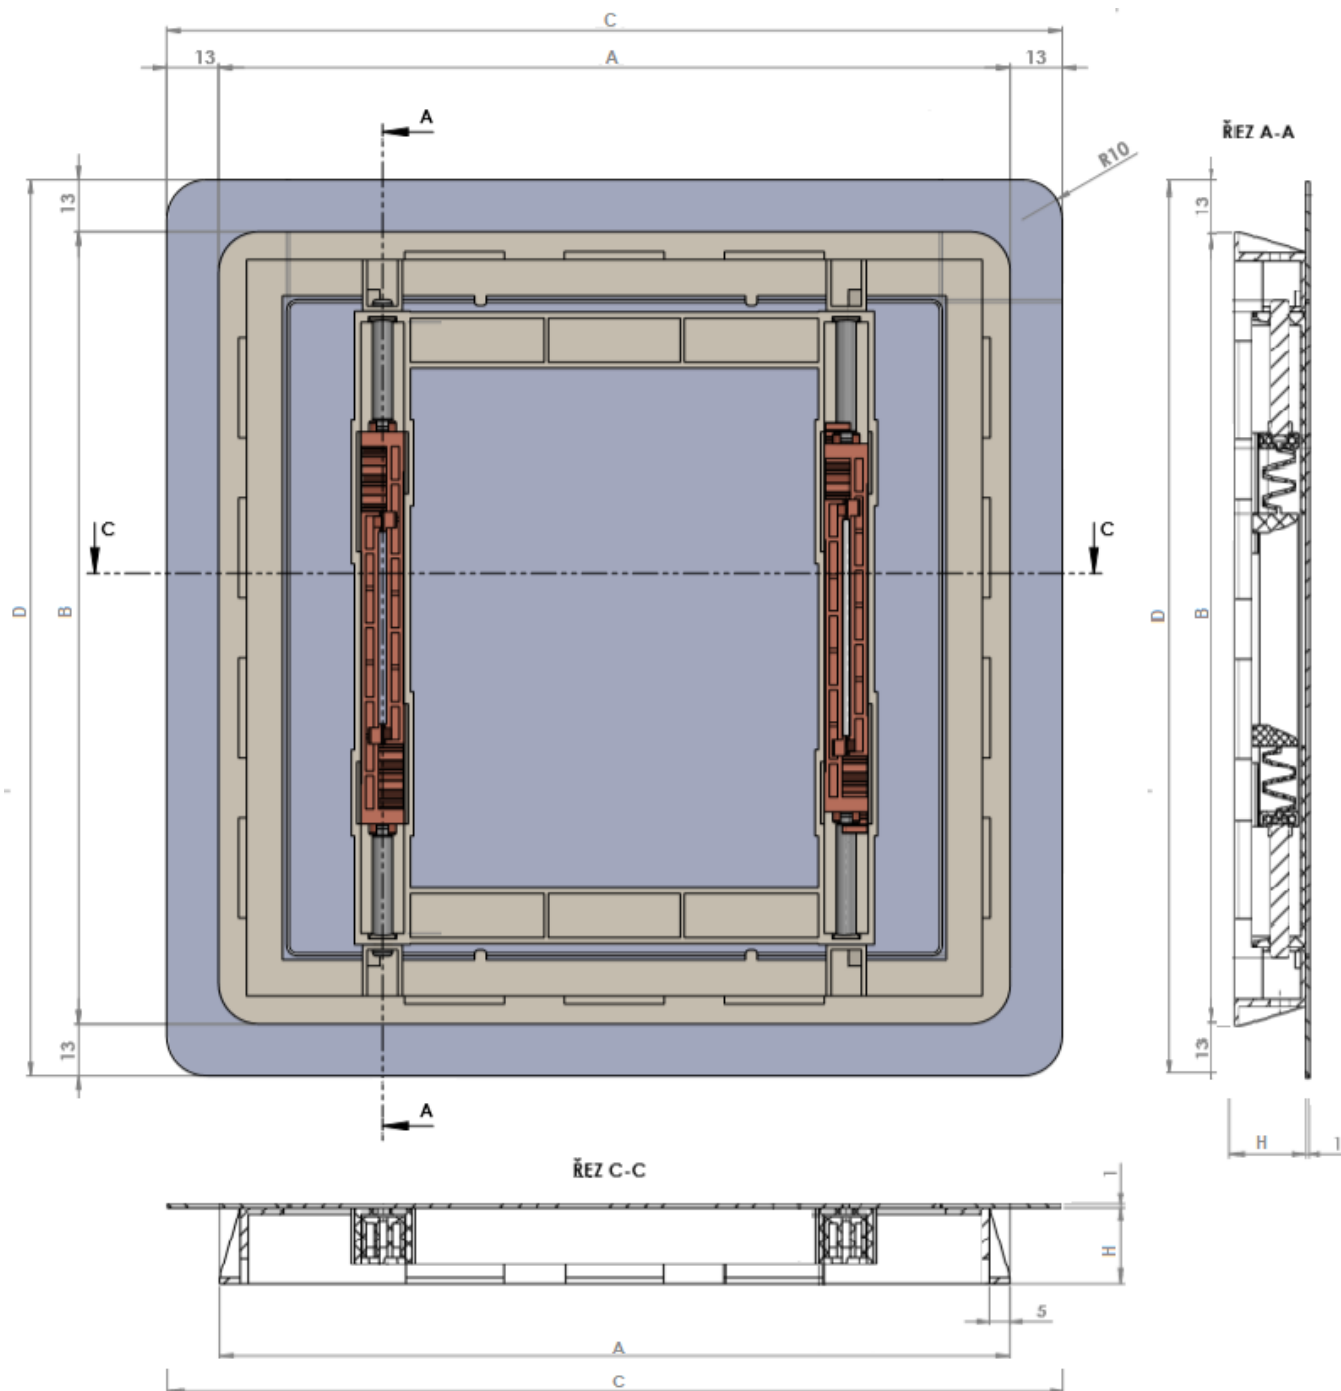

ROZMĚRY

Název	Objednávkové číslo	Rozměry (mm)				
		A	B	C	D	H
NDE 200x200	0163	198	198	224	224	20
NDE 200x300	0162	198	298	224	324	20
NDE 300x300	0161	298	298	324	324	20

Jmenovitá tloušťka plechu	1 mm

Odp - zpracoval:	Ladislav Chloupek	Spr - schválil:	Jan Hájek	Datum:	
Podpis:		Podpis:		Strana / Počet stran:	2/3