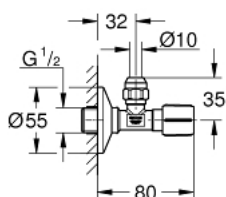

## 22 037 DC0 ROHOVÝ VENTIL, DN 15

### POPIS PRODUKTU

- Barva: supersteel
- zdrsňený pripojovací závit pro snadné utěsnění
- nástěnná přípojka DN 15
- výstupní závit DN 10
- s kompenzační délkou
- kompresní maticí Ø 10 mm
- vodotěsné uzavírací vřeteno, mosaz, s tukovou komorou a dvojitým O-kroužkem
- dlouhá spojovací hřídel
- ergonomická kovová rukojeť
- označení neutrální
- kovová rozeta Ø 55 mm
- GROHE Long-Life povrch