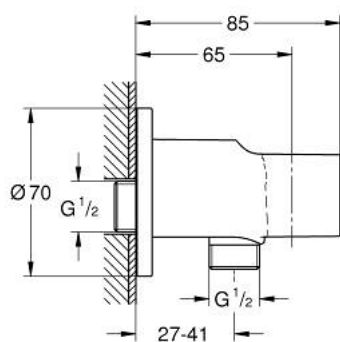

28 679 001 TEMPESTA NÁSTĚNNÉ KOLÍNKO

POPIS PRODUKTU

- Barva: chrom
- odtokový oblouk sprchy 1/2"
- s nástěnným držákem sprchy
- závit samec
- ochrana proti zpětnému toku vody
- povrchová úprava GROHE Long-Life
- exkluzivně v kanálu Professional

Pure Freude
an Wasser

28 679 001 **TEMPESTA NÁSTĚNNÉ KOLÍNKO**

No exploded view is available for this spare part list.

NÁHRADNÍ DÍLY , dubna 2020 – Nyní

1: Zpětná klapka (Č. obj. 08565000)