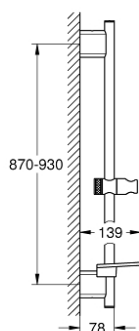

26 603 DC0 RAINSHOWER SMARTACTIVE SPRCHOVÁ TYČ, 900 MM

POPIS PRODUKTU

- Barva: supersteel
- s nástěnnými kovovými držáky
- pohyblivý držák s kloubem
- nastavitelná vzdálenost GROHE FastFixation
- GROHE TileFix nastavitelná hloubka na horním a dolním držáku
- GROHE EasyReach polička
- GROHE Long-Life povrch

26 603 DC0 RAINSHOWER SMARTACTIVE SPRCHOVÁ TYČ, 900 MM

NÁHRADNÍ DÍLY , července 2018 – Nyní

1: Držák sprchové tyče (Č. obj. 48425DC0)

2: Vodící prvek (Č. obj. 48424DC0)

3: Miska na mýdlo (Č. obj. 48426000)