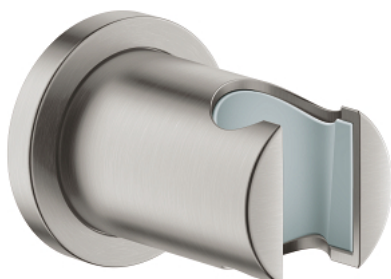

27 074 DC0 RAINSHOWER NÁSTĚNNÝ DRŽÁK SPRCHY

POPIS PRODUKTU

- Barva: supersteel
- pevný
- s kulatou rozetkou
- GROHE Long-Life povrch