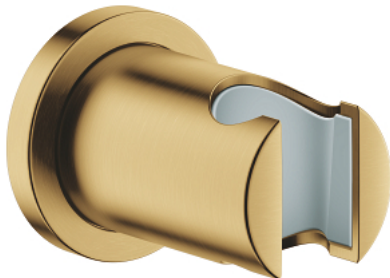

## 27 074 GN0 RAINSHOWER NÁSTĚNNÝ DRŽÁK SPRCHY

### POPIS PRODUKTU

- Barva: kartáčovaný Cool Sunrise
- pevný
- s kulatou rozetkou
- GROHE Long-Life povrch