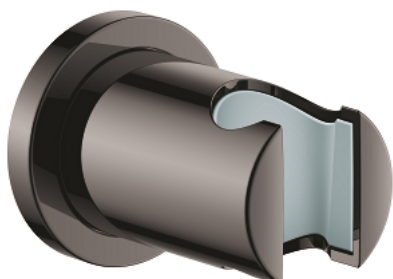

27 074 A00 RAINSHOWER NÁSTĚNNÝ DRŽÁK SPRCHY

POPIS PRODUKTU

- Barva: Hard Graphite
- pevný
- s kulatou rozetkou
- GROHE Long-Life povrch