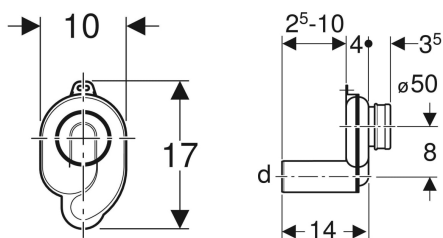

Zápachová uzávěrka pro pisoár Geberit, vývod vodorovný

Obrázek s příkladem

Účel použití

- Pro pisoáry s vývodem dozadu
- Pro pisoáry se splachovacím množstvím 1–4 litry

Technické údaje

Výška vodního uzávěru	50 mm
Materiál	Plast

Obsah dodávky

- Manžeta z EPDM

Pol. č.	Barva / povrch	d, ø
152.950.11.1	Alpská bílá	50 mm