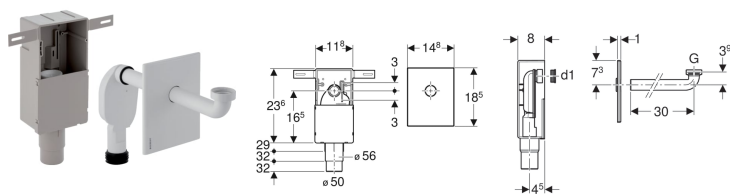

Sada zápachové uzávěrky Geberit pro umyvadlo, vývod vodorovný

Obrázek s příkladem

Účel použití

- Pro zdravotnická zařízení
- Ke skryté montáži
- Pro zděné konstrukce
- Vhodný pro bezbariérové stavby
- K montáži pod omítku

Vlastnosti

- Kontrola jakosti dle EN 274-3
- Zápachová uzávěrka pod omítku při konečné montáži výškově nastavitelná ± 3 cm

Technické údaje

Výška vodního uzávěru	50 mm
Materiál	Plast

Obsah dodávky

- Připojovací koleno $\varnothing 32$ mm
- Krycí deska
- Podomítková krabice
- Zápachová uzávěrka pod omítku
- Těsnění
- Kryt pro hrubou montáž
- Upevňovací materiál

Příslušenství

- Odtokový ventil Geberit s trubicí přepadu, pro umyvadlo