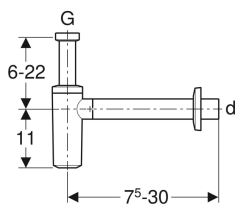

Zápachová uzávěrka Geberit s nornou trubkou pro umyvadlo, s růžicí k ventilu, vývod vodorovný

Obrázek s příkladem

Účel použití

- Pro umyvadla

Vlastnosti

- Kontrola jakosti dle EN 274-3

Obsah dodávky

- Růžice k ventilu

- Antikorozní

Technické údaje

Výška vodního uzávěru	75 mm
Materiál	Plast

- Nástěnná růžice

Pol. č.	Barva / povrch	d, ø	G
151.034.11.1	Alpská bílá	32 mm	1 1/4 "
151.035.11.1	Alpská bílá	40 mm	1 1/4 "

Příslušenství