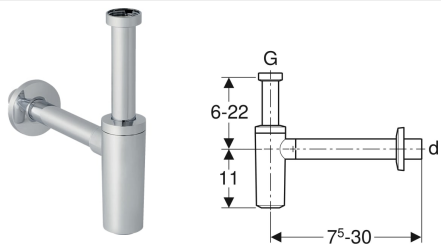

Zápachová uzávěrka Geberit s nornou trubkou pro umyvadlo, vývod vodorovný

Obrázek s příkladem

Účel použití

- Pro umyvadla

Vlastnosti

- Kontrola jakosti dle EN 274-3

Obsah dodávky

- Nástěnná růžice

- Antikorozní

Technické údaje

Výška vodního uzávěru	75 mm
Materiál	Plast

Pol. č.	Barva / povrch	d, ø	G
151.034.21.1	Pochromovaná lesklá	32 mm	1 1/4 "
151.035.21.1	Pochromovaná lesklá	40 mm	1 1/4 "

Příslušenství

- Odpadní ventil Geberit pro umyvadlo