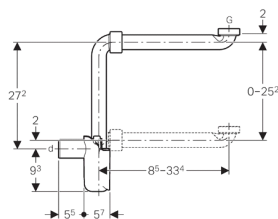

**Geberit trubková zápachová uzávěrka pro umyvadlo, prostorově úsporná, vývod vodorovný**

**Účel použití**

- Pro prostorově úsporné připojení umyvadla do koupelnového nábytku

**Vlastnosti**

- Kontrola jakosti dle EN 274-3
- Certifikace podle Qplus
- Prostorově úsporná
- Přístupný pro čištění

**Technické informace**

Výška vodního uzávěru	50 mm
Materiál	Plast

**Rozsah dodávky**

- Těsnění
- Připojovací koleno s přesuvnou maticí

**Položka**

Pol. č.	Barva	d, ø [mm]	G ["]
151.116.11.1	Alpská bílá	32	1 1/4
151.117.11.1	Alpská bílá	40	1 1/4