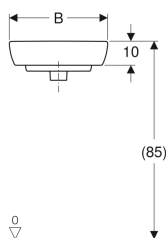

Rohové umývatko Geberit Selnova

Obrázek s příkladem

Účel použití

- Pro montáž do rohu

Vlastnosti

- Lze kombinovat se sloupy

Technické údaje

Materiál

Sanitární keramika

Obsah dodávky

- Rohové umývatko

Pol. č.	Barva / povrch	Otvor pro baterii	Přepad	B	B1	H	H1	T	T1	T2	T3	T4	T5	
500.326.01.5	Bílá	Uprostřed	Viditelně	41.5 cm	36 cm	16.5 cm	11.5 cm	41 cm	22 cm	10 cm	22.5 cm	29.5 cm	11.5 cm	Nové
501.050.00.5		Uprostřed	Viditelně	59 cm	53 cm	18 cm	13 cm	56 cm	28.5 cm	16.5 cm	31.5 cm	41.5 cm	17 cm	Nové
500.326.01.1	Bílá	Uprostřed	Viditelně	41.5 cm	36 cm	16.5 cm	11.5 cm	41 cm	22 cm	10 cm	22.5 cm	29.5 cm	11.5 cm	
500.327.01.1	Bílá	Uprostřed	Viditelně	59 cm	53 cm	18 cm	13 cm	56 cm	28.5 cm	16.5 cm	31.5 cm	41.5 cm	17 cm	

Příslušenství

- Zápachová uzávěrka Geberit s nornou trubkou pro umyvadlo, vývod vodorovný
- Upevňovací materiál Geberit pro umývatko

- Sloup Geberit Selnova jen pro rohová umyvadla 59 cm