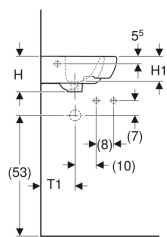

Rohové umývatko Geberit Selnova

Obrázek s příkladem

Účel použití

- Pro montáž do rohu

Vlastnosti

- Lze kombinovat se sloupy

Technické údaje

Materiál

Sanitární keramika

Obsah dodávky

- Rohové umývatko

Pol. č.	Barva / povrch	Otvor pro baterii	Přepad	B	B1	H	H1	T	T1	T2	T3	T4	T5	
500.326.01.5	Bílá	Uprostřed	Viditelně	41.5 cm	36 cm	16.5 cm	11.5 cm	41 cm	22 cm	10 cm	22.5 cm	29.5 cm	11.5 cm	Nové
501.050.00.5		Uprostřed	Viditelně	59 cm	53 cm	18 cm	13 cm	56 cm	28.5 cm	16.5 cm	31.5 cm	41.5 cm	17 cm	Nové
500.326.01.1	Bílá	Uprostřed	Viditelně	41.5 cm	36 cm	16.5 cm	11.5 cm	41 cm	22 cm	10 cm	22.5 cm	29.5 cm	11.5 cm	
500.327.01.1	Bílá	Uprostřed	Viditelně	59 cm	53 cm	18 cm	13 cm	56 cm	28.5 cm	16.5 cm	31.5 cm	41.5 cm	17 cm	

Příslušenství

- Zápachová uzávěrka Geberit s nornou trubkou pro umyvadlo, vývod vodorovný
- Upevňovací materiál Geberit pro umývatko

- Sloup Geberit Selnova jen pro rohová umyvadla 59 cm