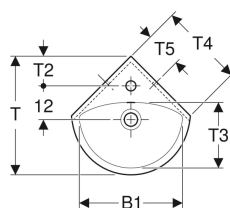

Rohové umývatko Geberit Selnova

Obrázek s příkladem

Účel použití

- Pro montáž do rohu

Vlastnosti

- Lze kombinovat se sloupy

Technické údaje

Materiál

Sanitární keramika

Obsah dodávky

- Rohové umývatko

Pol. č.	Barva / povrch	Otvor pro baterii	Přepad	B	B1	H	H1	T	T1	T2	T3	T4	T5	
500.326.01.5	Bílá	Uprostřed	Viditelně	41.5 cm	36 cm	16.5 cm	11.5 cm	41 cm	22 cm	10 cm	22.5 cm	29.5 cm	11.5 cm	Nové
501.050.00.5		Uprostřed	Viditelně	59 cm	53 cm	18 cm	13 cm	56 cm	28.5 cm	16.5 cm	31.5 cm	41.5 cm	17 cm	Nové
500.326.01.1	Bílá	Uprostřed	Viditelně	41.5 cm	36 cm	16.5 cm	11.5 cm	41 cm	22 cm	10 cm	22.5 cm	29.5 cm	11.5 cm	
500.327.01.1	Bílá	Uprostřed	Viditelně	59 cm	53 cm	18 cm	13 cm	56 cm	28.5 cm	16.5 cm	31.5 cm	41.5 cm	17 cm	

Příslušenství

- Zápachová uzávěrka Geberit s nornou trubkou pro umyvadlo, vývod vodorovný
- Upevňovací materiál Geberit pro umývatko

- Sloup Geberit Selnova jen pro rohová umyvadla 59 cm