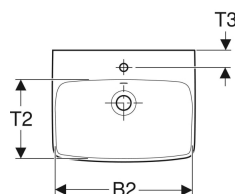

Umývatko Geberit Selnova Square

Obrázek s příkladem

Vlastnosti

- Lze kombinovat s polosloupy
- Lze kombinovat se sloupy

Technické údaje

Materiál

Sanitární keramika

Pol. č.	Barva / povrch	Otvor pro baterii	Přepad	B	B1	B2	Šířka skříňky	H	H1	H2	H3	T	T1	T2	T3
500.322.01.1	Bílá	Uprostřed	Viditelně	45 cm	18 cm	40 cm	37.6 cm	16 cm	83 cm	10 cm	77.5 cm	35 cm	18 cm	21.5 cm	5.5 cm
500.310.01.1	Bílá	Uprostřed	Viditelně	50 cm	23 cm	44.5 cm	41.8 cm	17 cm	83.5 cm	10 cm	78 cm	42 cm	20 cm	27.5 cm	6 cm
500.301.01.1	Bílá	Bez	Viditelně	50 cm	23 cm	44.5 cm	41.8 cm	17 cm	83.5 cm	10 cm	78 cm	42 cm	20 cm	27.5 cm	- cm

Příslušenství

- Zápachová uzávěrka Geberit s nornou trubicí pro umyvadlo, vývod vodorovný
- Upevňovací materiál Geberit pro umyvátko

- Polosloup Geberit Selnova Square jen pro umyvátka 45 cm
- Polosloup Geberit Selnova jen pro umyvátka 50 cm