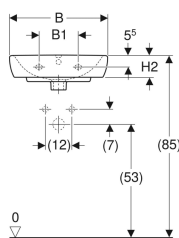

Umývatko Geberit Selnova Square

Obrázek s příkladem

Vlastnosti

- Lze kombinovat s polosloupy
- Lze kombinovat se sloupy

Technické údaje

Materiál

Sanitární keramika

Pol. č.	Barva / povrch	Otvor pro baterii	Přepad	B	B1	B2	Šířka skříňky	H	H1	H2	H3	T	T1	T2	T3
500.322.01.1	Bílá	Uprostřed	Viditelně	45 cm	18 cm	40 cm	37.6 cm	16 cm	83 cm	10 cm	77.5 cm	35 cm	18 cm	21.5 cm	5.5 cm
500.310.01.1	Bílá	Uprostřed	Viditelně	50 cm	23 cm	44.5 cm	41.8 cm	17 cm	83.5 cm	10 cm	78 cm	42 cm	20 cm	27.5 cm	6 cm
500.301.01.1	Bílá	Bez	Viditelně	50 cm	23 cm	44.5 cm	41.8 cm	17 cm	83.5 cm	10 cm	78 cm	42 cm	20 cm	27.5 cm	- cm

Příslušenství

- Zápachová uzávěrka Geberit s nornou trubicí pro umyvadlo, vývod vodorovný
- Upevňovací materiál Geberit pro umyvátko

- Polosloup Geberit Selnova Square jen pro umyvátka 45 cm
- Polosloup Geberit Selnova jen pro umyvátka 50 cm