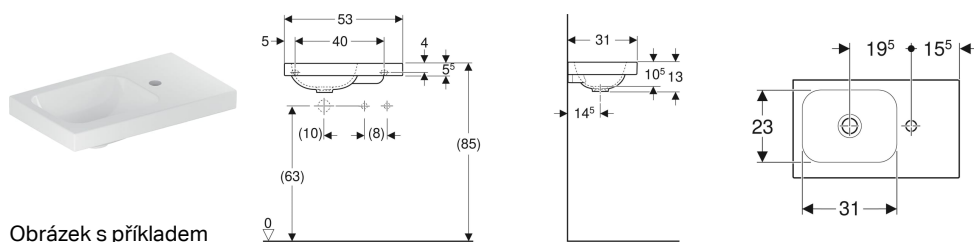

## Umývatko Geberit iCon Light s odkládací plochou

Obrázek s příkladem

### Vlastnosti

- Možnost kombinace se skříňkou pod umyvadlo
- Asymetrické

- S odkládací plochou

### Technické údaje

Materiál | Jemný žáruvzdorný jíl

Pol. č.	Barva / povrch	Otvor pro baterii	Přepad	Odkládací plocha	B	H	T	
501.832.00.1	Bílá	Vpravo	Bez	Vpravo	53 cm	13 cm	31 cm	Nové
501.832.00.2	Bílá / KeraTect	Vpravo	Bez	Vpravo	53 cm	13 cm	31 cm	Nové
501.832.00.3 *	Bílá	Bez	Bez	Vpravo	53 cm	13 cm	31 cm	Nové
501.832.00.4 *	Bílá / KeraTect	Bez	Bez	Vpravo	53 cm	13 cm	31 cm	Nové
501.833.00.1	Bílá	Vlevo	Bez	Vlevo	53 cm	13 cm	31 cm	Nové
501.833.00.2	Bílá / KeraTect	Vlevo	Bez	Vlevo	53 cm	13 cm	31 cm	Nové
501.833.00.3 *	Bílá	Bez	Bez	Vlevo	53 cm	13 cm	31 cm	Nové
501.833.00.4 *	Bílá / KeraTect	Bez	Bez	Vlevo	53 cm	13 cm	31 cm	Nové