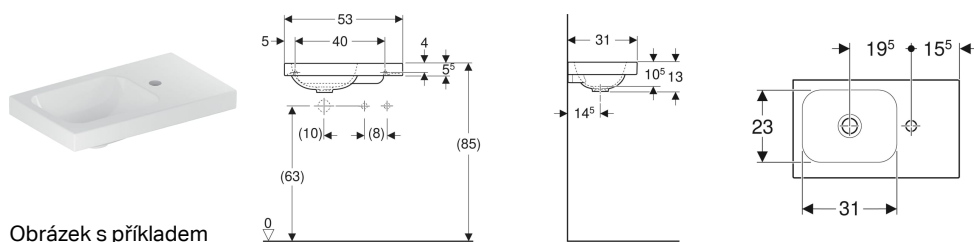

## Umývatko Geberit iCon Light s odkládací plochou

Obrázek s příkladem

### Vlastnosti

- Možnost kombinace se skříňkou pod umyvadlo
- Asymetrické

- S odkládací plochou

### Technické údaje

Materiál | Jemný žáruvzdorný jíl

Pol. č.	Barva / povrch	Otvor pro baterii	Přepad	Odkládací plocha	B	H	T	
501.832.00.1	Bílá	Vpravo	Bez	Vpravo	53 cm	13 cm	31 cm	Nové
501.832.00.2	Bílá / KeraTect	Vpravo	Bez	Vpravo	53 cm	13 cm	31 cm	Nové
501.832.00.3 *	Bílá	Bez	Bez	Vpravo	53 cm	13 cm	31 cm	Nové
501.832.00.4 *	Bílá / KeraTect	Bez	Bez	Vpravo	53 cm	13 cm	31 cm	Nové
501.833.00.1	Bílá	Vlevo	Bez	Vlevo	53 cm	13 cm	31 cm	Nové
501.833.00.2	Bílá / KeraTect	Vlevo	Bez	Vlevo	53 cm	13 cm	31 cm	Nové
501.833.00.3 *	Bílá	Bez	Bez	Vlevo	53 cm	13 cm	31 cm	Nové
501.833.00.4 *	Bílá / KeraTect	Bez	Bez	Vlevo	53 cm	13 cm	31 cm	Nové