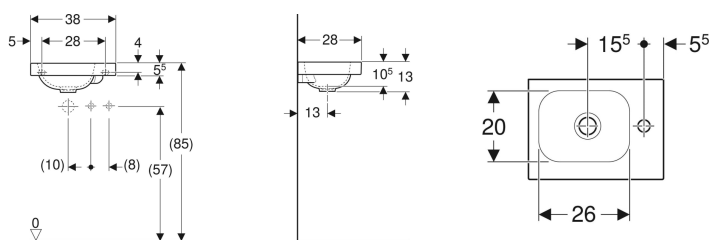

Umývatko Geberit iCon Light

Obrázek s příkladem

Vlastnosti

- Možnost kombinace se skříňkou pod umyvadlo
- Asymetrické

Technické údaje

Materiál | Jemný žáruvzdorný jíl

Pol. č.	Barva / povrch	Otvor pro baterii	Přepad	Odkládací plocha	B	H	T	
501.830.00.1	Bílá	Vpravo	Bez	Vpravo	38 cm	13 cm	28 cm	Nové
501.830.00.2	Bílá / KeraTect	Vpravo	Bez	Vpravo	38 cm	13 cm	28 cm	Nové
501.830.00.3 *	Bílá	Bez	Bez	Vpravo	38 cm	13 cm	28 cm	Nové
501.830.00.4 *	Bílá / KeraTect	Bez	Bez	Vpravo	38 cm	13 cm	28 cm	Nové
501.831.00.1	Bílá	Vlevo	Bez	Vlevo	38 cm	13 cm	28 cm	Nové
501.831.00.2	Bílá / KeraTect	Vlevo	Bez	Vlevo	38 cm	13 cm	28 cm	Nové
501.831.00.3 *	Bílá	Bez	Bez	Vlevo	38 cm	13 cm	28 cm	Nové
501.831.00.4 *	Bílá / KeraTect	Bez	Bez	Vlevo	38 cm	13 cm	28 cm	Nové