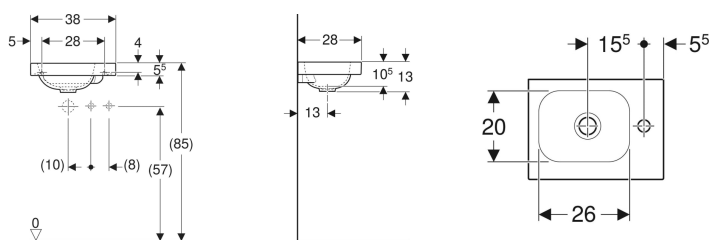

Umývatko Geberit iCon Light

Obrázek s příkladem

Vlastnosti

- Možnost kombinace se skříňkou pod umyvadlo
- Asymetrické

Technické údaje

Materiál | Jemný žáruvzdorný jíl

Pol. č.	Barva / povrch	Otvor pro baterii	Přepad	Odkládací plocha	B	H	T	
501.830.00.1	Bílá	Vpravo	Bez	Vpravo	38 cm	13 cm	28 cm	Nové
501.830.00.2	Bílá / KeraTect	Vpravo	Bez	Vpravo	38 cm	13 cm	28 cm	Nové
501.830.00.3 *	Bílá	Bez	Bez	Vpravo	38 cm	13 cm	28 cm	Nové
501.830.00.4 *	Bílá / KeraTect	Bez	Bez	Vpravo	38 cm	13 cm	28 cm	Nové
501.831.00.1	Bílá	Vlevo	Bez	Vlevo	38 cm	13 cm	28 cm	Nové
501.831.00.2	Bílá / KeraTect	Vlevo	Bez	Vlevo	38 cm	13 cm	28 cm	Nové
501.831.00.3 *	Bílá	Bez	Bez	Vlevo	38 cm	13 cm	28 cm	Nové
501.831.00.4 *	Bílá / KeraTect	Bez	Bez	Vlevo	38 cm	13 cm	28 cm	Nové