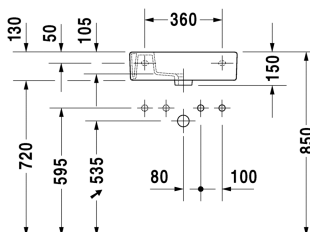

Vero Umývátko, umývátko do nábytku # 0703500000 /
0703500008 / 0703500009

| < 500 mm > |

Umývátko, umývátko do nábytku	Rozměr	Váha	Objednáací číslo
s přetokem, s plochou pro armaturu, spodní strana glazovaná, 500 mm			
Barvy			
00 Bílá			
Varianta			
●● s předpíchnutým otvorem pro armaturu vlevo a vpravo	500 x 250 mm	9,900 kg	0703500000
● otvor pro armaturu vpravo	500 x 250 mm	9,900 kg	0703500008
● otvor pro armaturu vlevo	500 x 250 mm	9,900 kg	0703500009
Sanitární keramika se speciálním povrchem WonderGliss zůstává čistá a dobře vypadající po dlouhou dobu. Pokud chcete objednat povrchovou úpravu WonderGliss vložte za objednáací číslo "1".			
Příslušenství			
Prostorově úsporný sifon	1 1/4" mm	0,400 kg	005076
Vhodné produkty			
Skříňka pod umyvadlo závěsná 1 dvířka, pro Vero # 070350, 450 x 225 mm	450 x 225 mm		KT6629 L/R
Skříňka pod umyvadlo závěsná 1 dvířka, pro Vero # 070350, 450 x 228 mm	450 x 228 mm		XL6208 L/R

Na všech výkresech jsou uvedeny všechny potřebné rozměry (mm), které podléhají běžným tolerancím. Přesné rozměry lze zjistit pouze přímo na výrobku.