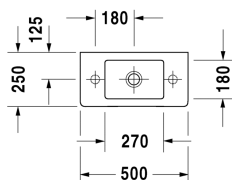

Vero Umývátko, umývátko do nábytku # 0703500000 /
0703500008 / 0703500009

| < 500 mm > |

Umývátko, umývátko do nábytku	Rozměr	Váha	Objednáací číslo
s přetokem, s plochou pro armaturu, spodní strana glazovaná, 500 mm			
Barvy			
00 Bílá			
Varianta			
●● s předpíchnutým otvorem pro armaturu vlevo a vpravo	500 x 250 mm	9,900 kg	0703500000
● otvor pro armaturu vpravo	500 x 250 mm	9,900 kg	0703500008
● otvor pro armaturu vlevo	500 x 250 mm	9,900 kg	0703500009
Sanitární keramika se speciálním povrchem WonderGliss zůstává čistá a dobře vypadající po dlouhou dobu. Pokud chcete objednat povrchovou úpravu WonderGliss vložte za objednáací číslo "1".			
Příslušenství			
Prostorově úsporný sifon	1 1/4" mm	0,400 kg	005076
Vhodné produkty			
Skříňka pod umyvadlo závěsná 1 dvířka, pro Vero # 070350, 450 x 225 mm	450 x 225 mm		KT6629 L/R
Skříňka pod umyvadlo závěsná 1 dvířka, pro Vero # 070350, 450 x 228 mm	450 x 228 mm		XL6208 L/R

Na všech výkresech jsou uvedeny všechny potřebné rozměry (mm), které podléhají běžným tolerancím. Přesné rozměry lze zjistit pouze přímo na výrobku.