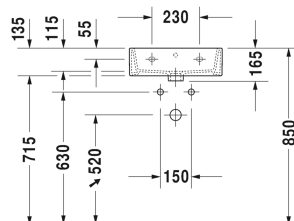

Vero air Umývatko, umývatko do nábytku # 0724450000 /  
0724450060

| < 450 mm > |

Umývatko, umývatko do nábytku	Rozměr	Váha	Objednací číslo
s přetokem, s plochou pro armaturu, spodní strana glazovaná, 450 mm			
<b>Barvy</b>			
00 Bílá			
<b>Varianta</b>			
●	450 x 350 mm	11,600 kg	0724450000
☒	450 x 350 mm	11,600 kg	0724450060
<b>Infobox</b>			
Prostorově úsporný sifon je doporučen ve spojení se skříňkou pod umyvadlo			
Sanitární keramika se speciálním povrchem WonderGliss zůstává čistá a dobře vypadající po dlouhou dobu. Pokud chcete objednat povrchovou úpravu WonderGliss vložte za objednací číslo "1".			
<b>Příslušenství</b>			
Prostorově úsporný sifon	1 1/4" mm	0,400 kg	005076
<b>Vhodné produkty</b>			
Skříňka pod umyvadlo závěsná 1 dvířka, pro Vero Air # 072445, 434 x 341 mm	434 x 341 mm		LC6245 L/R
Skříňka pod umyvadlo stojící 1 dvířka, 1 skleněná police, pro Vero Air # 072445, 434 x 341 mm	434 x 341 mm		LC6750 L/R
Skříňka pod umyvadlo závěsná 1 dvířka, pro Vero Air # 072445, 434 x 339 mm	434 x 339 mm		BR4050 L/R
Skříňka pod umyvadlo stojící 1 dvířka, 1 skleněná police, pro Vero Air # 072445, 434 x 339 mm	434 x 339 mm		BR4430 L/R
Skříňka pod umyvadlo závěsná 1 dvířka, pro Vero Air # 072445, 434 x 340 mm	434 x 340 mm		XS4090 L/R
Skříňka pod umyvadlo stojící 1 dvířka, integrované nožičky s nastavením výšky, pro Vero Air # 072445, 434 x 340 mm	434 x 340 mm		XS4470 L/R