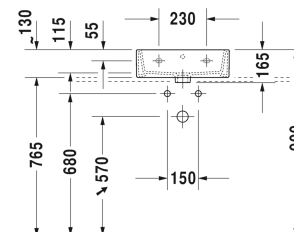

Vero air Umývatko, umývatko do nábytku # 0724450000 /  
0724450060

| < 450 mm > |

Umývatko, umývatko do nábytku	Rozměr	Váha	Objednací číslo
s přetokem, s plochou pro armaturu, spodní strana glazovaná, 450 mm			
<b>Barvy</b>			
00 Bílá			
<b>Varianta</b>			
●	450 x 350 mm	11,600 kg	0724450000
☒	450 x 350 mm	11,600 kg	0724450060
<b>Infobox</b>			
Prostorově úsporný sifon je doporučen ve spojení se skříňkou pod umyvadlo			
Sanitární keramika se speciálním povrchem WonderGliss zůstává čistá a dobře vypadající po dlouhou dobu. Pokud chcete objednat povrchovou úpravu WonderGliss vložte za objednací číslo "1".			
<b>Příslušenství</b>			
Prostorově úsporný sifon	1 1/4" mm	0,400 kg	005076
<b>Vhodné produkty</b>			
Skříňka pod umyvadlo závěsná 1 dvířka, pro Vero Air # 072445, 434 x 341 mm	434 x 341 mm		LC6245 L/R
Skříňka pod umyvadlo stojící 1 dvířka, 1 skleněná police, pro Vero Air # 072445, 434 x 341 mm	434 x 341 mm		LC6750 L/R
Skříňka pod umyvadlo závěsná 1 dvířka, pro Vero Air # 072445, 434 x 339 mm	434 x 339 mm		BR4050 L/R
Skříňka pod umyvadlo stojící 1 dvířka, 1 skleněná police, pro Vero Air # 072445, 434 x 339 mm	434 x 339 mm		BR4430 L/R
Skříňka pod umyvadlo závěsná 1 dvířka, pro Vero Air # 072445, 434 x 340 mm	434 x 340 mm		XS4090 L/R
Skříňka pod umyvadlo stojící 1 dvířka, integrované nožičky s nastavením výšky, pro Vero Air # 072445, 434 x 340 mm	434 x 340 mm		XS4470 L/R

*Na všech výkresech jsou uvedeny všechny potřebné rozměry (mm), které podléhají běžným tolerancím. Přesné rozměry lze zjistit pouze přímo na výrobku.*