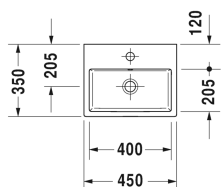

Vero air Umývatko, umývatko do nábytku # 0724450000 /  
0724450060

| < 450 mm > |

Umývatko, umývatko do nábytku	Rozměr	Váha	Objednací číslo
s přetokem, s plochou pro armaturu, spodní strana glazovaná, 450 mm			
<b>Barvy</b>			
00 Bílá			
<b>Varianta</b>			
●	450 x 350 mm	11,600 kg	0724450000
☒	450 x 350 mm	11,600 kg	0724450060
<b>Infobox</b>			
Prostorově úsporný sifon je doporučen ve spojení se skříňkou pod umyvadlo			
Sanitární keramika se speciálním povrchem WonderGliss zůstává čistá a dobře vypadající po dlouhou dobu. Pokud chcete objednat povrchovou úpravu WonderGliss vložte za objednací číslo "1".			
<b>Příslušenství</b>			
Prostorově úsporný sifon	1 1/4" mm	0,400 kg	005076
<b>Vhodné produkty</b>			
Skříňka pod umyvadlo závěsná 1 dvířka, pro Vero Air # 072445, 434 x 341 mm	434 x 341 mm		LC6245 L/R
Skříňka pod umyvadlo stojící 1 dvířka, 1 skleněná police, pro Vero Air # 072445, 434 x 341 mm	434 x 341 mm		LC6750 L/R
Skříňka pod umyvadlo závěsná 1 dvířka, pro Vero Air # 072445, 434 x 339 mm	434 x 339 mm		BR4050 L/R
Skříňka pod umyvadlo stojící 1 dvířka, 1 skleněná police, pro Vero Air # 072445, 434 x 339 mm	434 x 339 mm		BR4430 L/R
Skříňka pod umyvadlo závěsná 1 dvířka, pro Vero Air # 072445, 434 x 340 mm	434 x 340 mm		XS4090 L/R
Skříňka pod umyvadlo stojící 1 dvířka, integrované nožičky s nastavením výšky, pro Vero Air # 072445, 434 x 340 mm	434 x 340 mm		XS4470 L/R

*Na všech výkresech jsou uvedeny všechny potřebné rozměry (mm), které podléhají běžným tolerancím. Přesné rozměry lze zjistit pouze přímo na výrobku.*