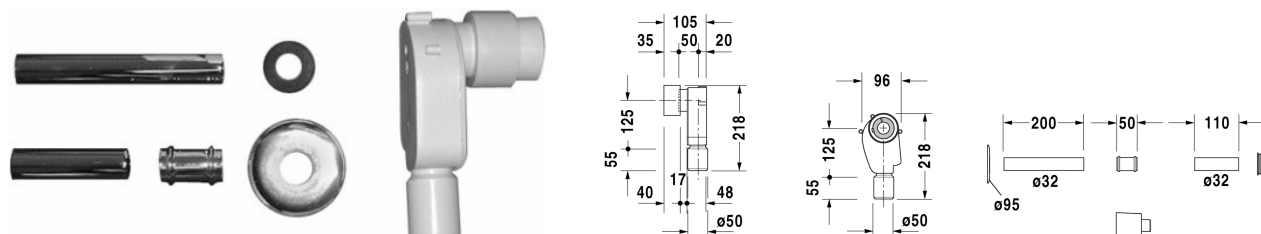

## Doplňky Podomítkový sifon\*\* # 005044

Podomítkový sifon**	Rozměr	Váha	Objednáací číslo
pro umyvadlo Architec, včetně příslušenství pro připojení			
<b>Barvy</b>			
<b>Varianta</b>			
<b>Infobox</b>			
** pro montáž je nezbytný			

Na všech výkresech jsou uvedeny všechny potřebné rozměry (mm), které podléhají běžným tolerancím. Přesné rozměry lze zjistit pouze přímo na výrobku.