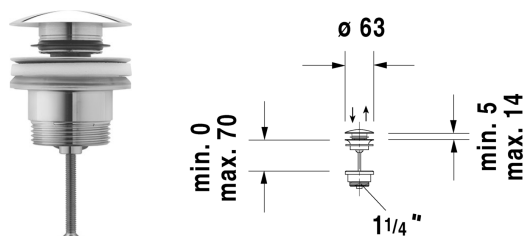

Doplňky Push-open Ventil*** # 005052

Push-open Ventil***	Rozměr	Váha	Objednací číslo
pro umyvadla s přepadem			
Barvy			
Varianta			
Infobox			
Ve spojení s excentrickým ventilem prosíme nepřekračovat výkon průtoku max. 7,5 l/min./ na armaturu			
Vhodné příslušenství			
Umyvadlová páková baterie L Keramický mísící systém, Vyložení 140 mm, flexibilní přípojovací hadice 3/8", Tvarovač paprsku s funkcí naklonění, Normální paprsek, Nastavitelné omezení teploty, doporučený provozní tlak 3-5 barů, bez táhla-odtokové armatury, Povrch chrom			WT1030002
Umyvadlová páková baterie XL Keramický mísící systém, Vyložení 160 mm, flexibilní přípojovací hadice 3/8", Tvarovač paprsku s funkcí naklonění, Normální paprsek, Nastavitelné omezení teploty, doporučený provozní tlak 3-5 barů, bez táhla-odtokové armatury, Povrch chrom			WT1040002
Umyvadlová páková baterie M Keramický mísící systém, Vyložení 125 mm, flexibilní přípojovací hadice 3/8", Tvarovač paprsku s funkcí naklonění, Normální paprsek, Nastavitelné omezení teploty, doporučený provozní tlak 3-5 barů, bez táhla-odtokové armatury, Povrch chrom			WT1020002
Umyvadlová páková baterie S Keramický mísící systém, Vyložení 100 mm, flexibilní přípojovací hadice 3/8", Tvarovač paprsku s funkcí naklonění, Normální paprsek, Nastavitelné omezení teploty, doporučený provozní tlak 3-5 barů, bez táhla-odtokové armatury, Povrch chrom			WT1010002

Na všech výkresech jsou uvedeny všechny potřebné rozměry (mm), které podléhají běžným tolerancím. Přesné rozměry lze zjistit pouze přímo na výrobku.