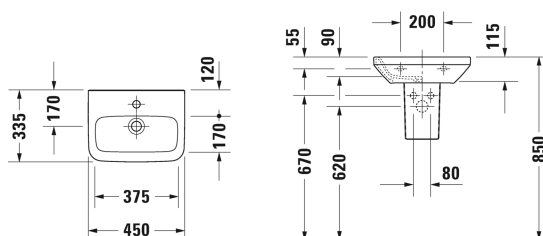

DuraStyle Umývátko # 0708450000

| < 450 mm > |

Umývátko	Rozměr	Váha	Objednáací číslo
bez přetoku, s plochou pro armaturu, spodní strana glazovaná, 450 mm			
Barvy			
00 Bílá			
Varianta			
●	450 x 335 mm	9,500 kg	0708450000
Sanitární keramika se speciálním povrchem WonderGliss zůstává čistá a dobře vypadající po dlouhou dobu. Pokud chcete objednat povrchovou úpravu WonderGliss vložte za objednáací číslo "1".			
Příslušenství			
Průtokový ventil neuzavíratelný pro umyvadla bez přetoku	50 mm	0,300 kg	005024
Vhodné produkty			
Polosloup pro # 070845,			085831

Na všech výkresech jsou uvedeny všechny potřebné rozměry (mm), které podléhají běžným tolerancím. Přesné rozměry lze zjistit pouze přímo na výrobku.