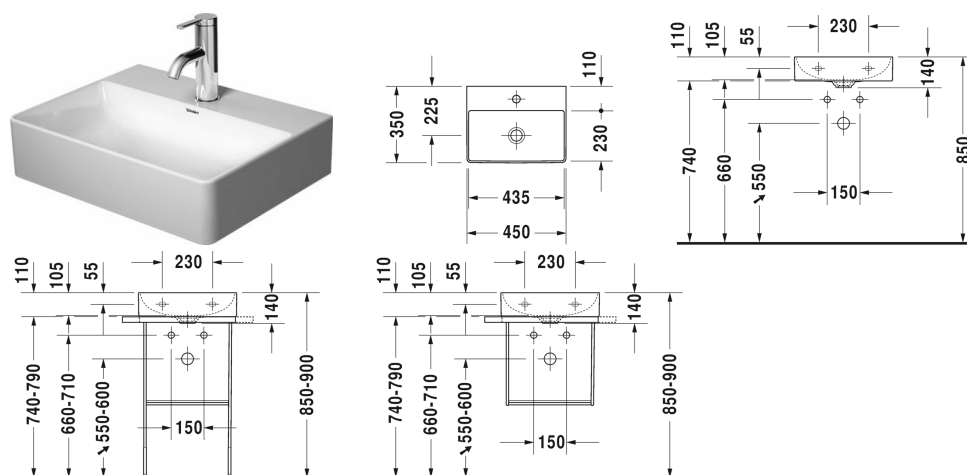

DuraSquare Umývátko, umývátko do nábytku # 0732450041 / 0732450070

| < 450 mm > |

Umývátko, umývátko do nábytku	Rozměr	Váha	Objednáací číslo
bez přetoku, s plochou pro armaturu, včetně neuzavíratelného keramického ventilu, spodní strana glazovaná, 450 mm			
Barvy			
00 Bílá			
Varianta			
●	450 x 350 mm	9,900 kg	0732450041
☒	450 x 350 mm	9,900 kg	0732450070
Infobox			
Kovový podstavec: držák na ručník montovatelný vpravo nebo vlevo, Vyrobeno ze speciální hmoty DuraCeram, Barvy pro skleněné poličky vhodné k lakovaným povrchům pro nábytek viz strana XXX			
Sanitární keramika se speciálním povrchem WonderGliss zůstává čistá a dobře vypadající po dlouhou dobu. Pokud chcete objednat povrchovou úpravu WonderGliss vložte za objednáací číslo "1".			
Příslušenství			
Držák na ručník čtvercový profil 14mm, pro umyvadlo # 073245 399 mm		0,400 kg	003122
Designový sifon		1,500 kg	005036
Vhodné produkty			
Skříňka pod umyvadlo pod desku Compact 1 zásuvka, 600 x 478 mm	600 x 478 mm		DS5300
Kovový podstavec stojící výškově nastavitelný + 50 mm, včetně upevnění, pro umývátko # 073245, držák na ručník vpravo/vlevo, oboustranný, 516 x 333 mm	516 x 333 mm		003109

**DuraSquare Umývatko, umývatko do nábytku # 0732450041 /
0732450070**

|< 450 mm >|

Kovový podstavec závěsný včetně upevnění, pro umývatko # 073245, držák na ručník vpravo/vlevo, oboustranný, 516 x 333 mm	516 x 333 mm	003110
Skleněná polička bezpečnostní sklo, pro kovové podstavce # 003109, 003110, 420 x 264 mm	420 x 264 mm	009966
Skříňka pod umyvadlo závěsná 1 dvířka, pro DuraSquare # 073245, 434 x 340 mm	434 x 340 mm	XS4060 L/R
Skříňka pod umyvadlo stojící 1 dvířka, integrované nožičky s nastavením výšky, pro DuraSquare # 073245, 434 x 340 mm	434 x 340 mm	XS4441 L/R

Na všech výkresech jsou uvedeny všechny potřebné rozměry (mm), které podléhají běžným tolerancím. Přesné rozměry lze zjistit pouze přímo na výrobku.