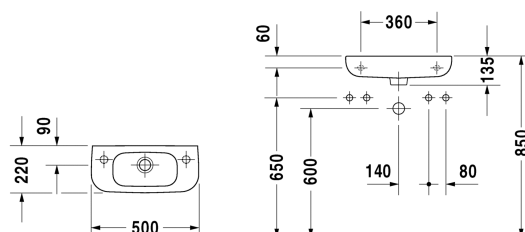

D-Code Umývatko # 07065000002 / 07065000082 / 07065000092

| < 500 mm > |

Umývatko	Rozměr	Váha	Objednací číslo
s přetokem, s plochou pro armaturu, 500 mm			
Barvy			
00 Bílá			
Varianta			
<input checked="" type="checkbox"/> bez otvoru pro armaturu	500 x 220 mm	7,000 kg	07065000002
<input type="checkbox"/> otvor pro armaturu vpravo	500 x 220 mm	7,000 kg	07065000082
<input type="checkbox"/> otvor pro armaturu vlevo	500 x 220 mm	7,000 kg	07065000092
Infobox			
Připojení je možné pouze ve spojení s miskovým sifonem			

Na všech výkresech jsou uvedeny všechny potřebné rozměry (mm), které podléhají běžným tolerancím. Přesné rozměry lze zjistit pouze přímo na výrobku.