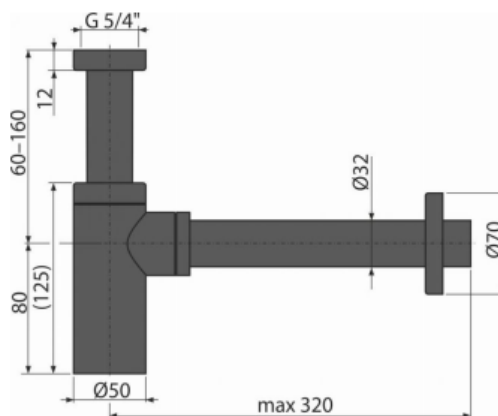

**A400BLACK**

Sifon umyvadlový DN32 DESIGN, černá-mat

**Použití**

Pro umyvadlo

**Vlastnosti**

- Barva: černá-mat
- Materiál: pochromovaná mosaz s povrchovou úpravou černá-mat
- Napojení na odpadní trubku Ø32 mm
- Zvýšená odolnost proti poškrábání

**Rozsah dodávky**

- Matice pro připojení umyvadlové výpusti 5/4"
- Rozeta kovová
- Tělo sifonu

**Objednací kód, Logistické informace**

Kód	EAN	Hmotnost (kus   balení   paleta)	Rozměr (kus   balení)	Množství (balení   paleta)
A400BLACK	8595580558673	0,8974   10,7688   321,5264 kg	330x150x70   590x390x240 mm	12   336 ks

**Celní kód**  
74182000

**Normy**  
ČSN EN 274

**Technické parametry**

- Průtok 30 l/min
- Zápachová uzávěra 50 mm