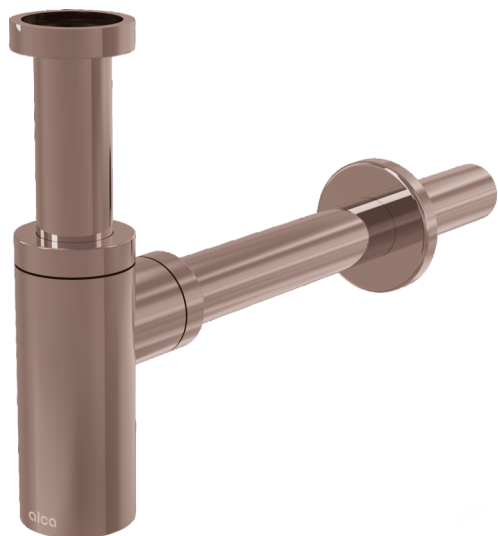

A400-RG-B

Sífon umyvadlový DN32 DESIGN, RED GOLD-kartáčovaný mat

Použití

Pro umyvadlo

Vlastnosti

- Materiál: mosaz s pohledovou povrchovou úpravou PVD
- Napojení na odpadní trubku Ø32 mm
- Zvýšená odolnost proti poškrábání

Rozsah dodávky

- Matice pro připojení umyvadlové výpusti 5/4"
- Rozeta kovová
- Tělo sifonu

Objednací kód, Logistické informace

Kód	EAN	Hmotnost (kus balení paleta)	Rozměr (kus balení)	Množství (balení paleta)
A400-RG-B	8595580571559	0,67 7,99 243,8 kg	330x70x150 590x240x390 mm	12 336 ks