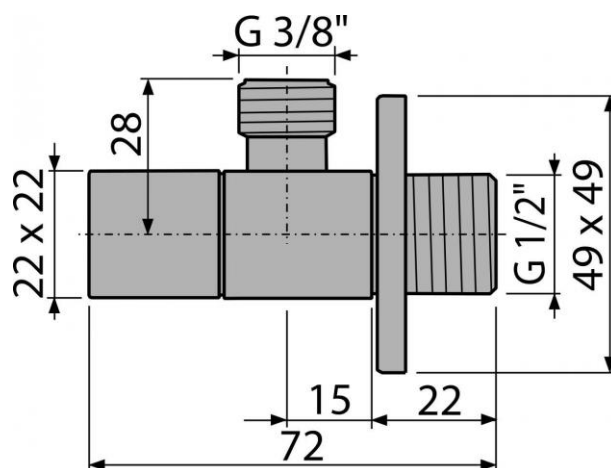

ARV002

Ventil rohový 1/2"x3/8", hranatý

Použití:

Pro montáž na omítku

Pro připojení stojánkových vodovodních baterií

Vlastnosti:

- Hranatý design
- Designově kompatibilní s umyvadlovým sifonem A401
- Materiál: kov s chromovou povrchovou úpravou

Rozsah dodávky:

- Ventil
- Rozeta kovová

Objednací číslo:

Kód	EAN
ARV002	8594045930894

ARV002

Ventil rohový 1/2"×3/8", hranatý

Technické parametry:

- Závit 6/4 "
- Přípojka na hadici 17-23 mm

Záruka:

2/3 let

Hmotnost (kus)	0,1692 kg
Hmotnost (balení)	12,744 kg
Hmotnost (paleta)	386,832 kg
Rozměr (kus)	80×40×60 mm
Rozměr (balení)	390×240×300 mm
Množství (balení)	72 ks
Množství (paleta)	2016 ks