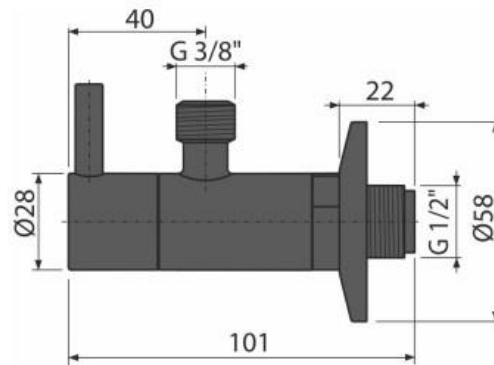

ARV001-BLACK

Ventil rohový s filtrem 1/2"×3/8", černá-mat

**Použití**

Pro montáž na omítku

Pro připojení stojánkových vodovodních baterií

Vlastnosti

- Barva: černá-mat
- Designově kompatibilní s umyvadlovým sifonem A400
- Kulatý design
- Materiál: pochromovaný kov s povrchovou úpravou černá-mat
- Obsahuje filtr na nečistoty

Rozsah dodávky

- Rozeta kovová
- Ventil

Objednací kód, Logistické informace

Kód	EAN	Hmotnost (kus balení paleta)	Rozměr (kus balení)	Množství (balení paleta)
ARV001-BLACK	8595580558741	0,3128 20,5884 596,4752 kg	150×45×65 390×240×300 mm	60 1680 ks

Celní kód
84818019

Technické parametry

- Přípojka na hadici 17-23 mm
- Závit 6/4"