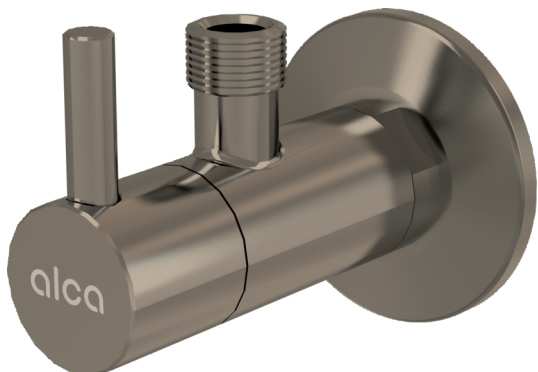

ARV001-N-B

Ventil rohový s filtrem 1/2"×3/8", NICKEL-kartáčovaný mat

**Použití**

Pro montáž na omítku

Pro připojení stojánkových vodovodních baterií

Vlastnosti

- Designově kompatibilní s umyvadlovým sifonem A400-N-B
- Kulatý design
- Materiál: kov s pohledovou povrchovou úpravou PVD
- Obsahuje filtr na nečistoty

Rozsah dodávky

- Rozeta kovová
- Ventil

Objednací kód, Logistické informace

Kód	EAN	Hmotnost (kus balení paleta)	Rozměr (kus balení)	Množství (balení paleta)
ARV001-N-B	8595580571733	0,23 13,80 406,4 kg	150×45×65 390×240×300 mm	60 1680 ks

Záruky

2/3 roky *

Celní kód

84818019

Technické parametry

- Připojka na hadici G 3/8 "
- Závit G 1/2 "