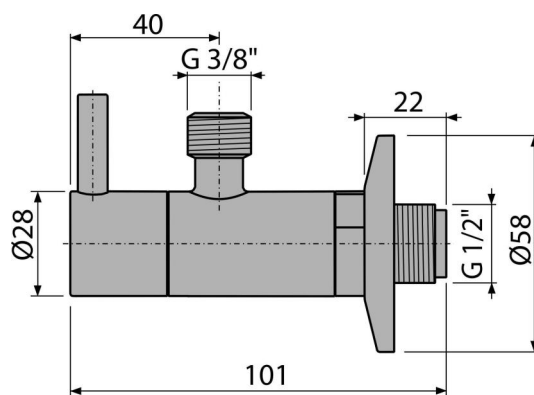

ARV001-N-B

Ventil rohový s filtrem 1/2"×3/8", NICKEL-kartáčovaný mat

**Použití**

Pro montáž na omítku

Pro připojení stojánkových vodovodních baterií

Vlastnosti

- Designově kompatibilní s umyvadlovým sifonem A400-N-B
- Kulatý design
- Materiál: kov s pohledovou povrchovou úpravou PVD
- Obsahuje filtr na nečistoty

Rozsah dodávky

- Rozeta kovová
- Ventil

Objednací kód, Logistické informace

Kód	EAN	Hmotnost (kus balení paleta)	Rozměr (kus balení)	Množství (balení paleta)
ARV001-N-B	8595580571733	0,23 13,80 406,4 kg	150×45×65 390×240×300 mm	60 1680 ks

Záruky

2/3 roky *

Celní kód

84818019

Technické parametry

- Připojka na hadici G 3/8 "
- Závit G 1/2 "