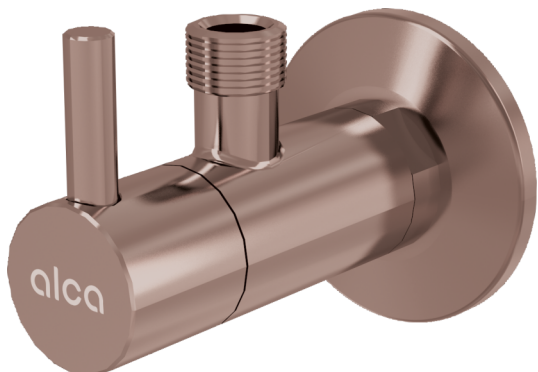

ARV001-RG-B

Ventil rohový s filtrem 1/2"×3/8", RED GOLD-kartáčovaný mat

Použití

Pro montáž na omítku
Pro připojení stojánkových vodovodních baterií

Vlastnosti

- Designově kompatibilní s umyvadlovým sifonem A400-RG-B
- Kulatý design
- Materiál: kov s pohledovou povrchovou úpravou PVD
- Obsahuje filtr na nečistoty

Rozsah dodávky

- Rozeta kovová
- Ventil

Objednací kód, Logistické informace

Kód	EAN	Hmotnost (kus balení paleta)	Rozměr (kus balení)	Množství (balení paleta)
ARV001-RG-B	8595580571719	0,23 13,80 406,4 kg	150×45×65 390×240×300 mm	60 1680 ks

Záruky

2/3 roky *

Celní kód

84818019

Technické parametry

- Připojka na hadici G 3/8 "
- Závit G 1/2 "