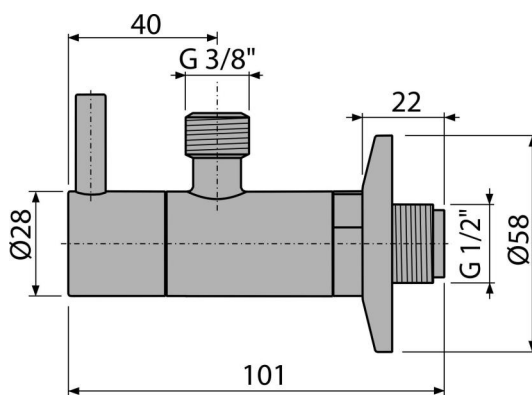

ARV001-RG-B

Ventil rohový s filtrem 1/2"×3/8", RED GOLD-kartáčovaný mat

Použití

Pro montáž na omítku
Pro připojení stojánkových vodovodních baterií

Vlastnosti

- Designově kompatibilní s umyvadlovým sifonem A400-RG-B
- Kulatý design
- Materiál: kov s pohledovou povrchovou úpravou PVD
- Obsahuje filtr na nečistoty

Rozsah dodávky

- Rozeta kovová
- Ventil

Objednací kód, Logistické informace

Kód	EAN	Hmotnost (kus balení paleta)	Rozměr (kus balení)	Množství (balení paleta)
ARV001-RG-B	8595580571719	0,23 13,80 406,4 kg	150×45×65 390×240×300 mm	60 1680 ks

Záruky

2/3 roky *

Celní kód

84818019

Technické parametry

- Připojka na hadici G 3/8 "
- Závit G 1/2 "