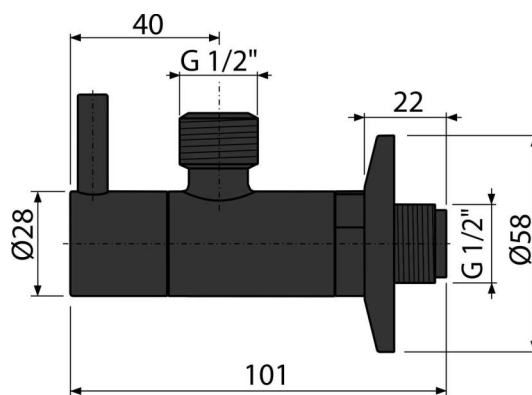

ARV003-BLACK

Ventil rohový s filtrem 1/2"×1/2", černá-mat

Použití

Pro montáž na omítku

Pro připojení stojánkových vodovodních baterií

Vlastnosti

- Barva: černá-mat
- Designově kompatibilní s umyvadlovým sifonem A400-BLACK
- Kulatý design
- Materiál: kov s povrchovou úpravou černá-mat
- Obsahuje filtr na nečistoty

Rozsah dodávky

- Rozeta kovová
- Ventil

Objednací kód, Logistické informace

Kód	EAN	Hmotnost (kus balení paleta)	Rozměr (kus balení)	Množství (balení paleta)
ARV003-BLACK	8595580566456	0,2080 12,4800 369,4400 kg	150×45×65 390×240×300 mm	60 1680 ks

Záruky 2/3 roky * Celní kód 84818099

Technické parametry

- Připojka na hadici G 1/2 "
- Závit G 1/2 "