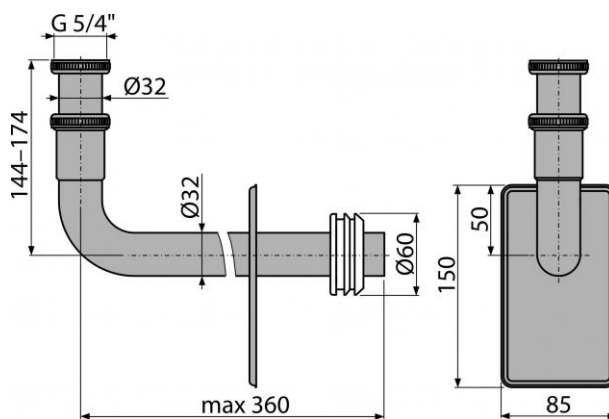

## A438

Kovové koleno DN32, 5/4" matice

### Vlastnosti:

- Napojení na sifon A45B, A45C
- Zvýšená odolnost proti poškrábání
- Krycí nerezová deska
- Možnost výškového nastavení
- Určeno k použití s podomítkovými sifony A45B, A45C
- Materiál: pochromovaný kov

### Rozsah dodávky:

- Kovová trubka
- Krytka z nerezů
- Manžeta
- Matice pro připojení umyvadlové výpusti 5/4"

## A438

Kovové koleno DN32, 5/4" matice

**Záruka:**

2/3 let

Hmotnost (kus)	0,4285 kg
Hmotnost (balení)	6,42 kg
Hmotnost (paleta)	- kg
Rozměr (kus)	300×70×190 mm
Rozměr (balení)	590×390×240 mm
Množství (balení)	15 ks
Množství (paleta)	420 ks