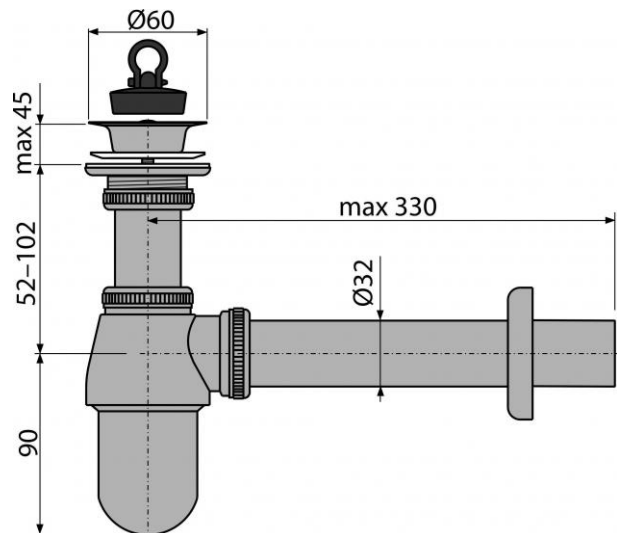

A437

Sifon umyvadlový DN32 s výpustí 5/4", celokovový

Použití:

Pro umyvadlo

Vlastnosti:

- Set kovového sifonu a kovové umyvadlové výpusti
- Napojení na odpadní trubku Ø32 mm
- Zvýšená odolnost proti poškrábání
- Materiál: mosaz s chromovou povrchovou úpravou

Normy:

ČSN EN 274

Rozsah dodávky:

- Tělo sifonu
- Zátka z PVC
- Nerezová mřížka výpusti
- Rozeta kovová

Objednací číslo:

Kód	EAN
A437	8595580520588

A437

Sifon umyvadlový DN32 s výpustí 5/4", celokovový

Technické parametry:

- Zápachová uzávěra 50 mm
- Průtok 34 l/min
- Tepelný atest 95 °C

Záruka:

2/3 let

Hmotnost (kus)	0,7187 kg
Hmotnost (balení)	14,374 kg
Hmotnost (paleta)	422,472 kg
Rozměr (kus)	320×60×110 mm
Rozměr (balení)	590×240×390 mm
Množství (balení)	20 ks
Množství (paleta)	560 ks