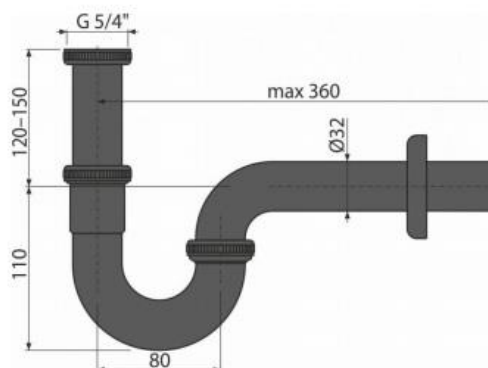

A4320BLACK

Sifon umyvadlový „U“ DN32 s převlečnou maticí 5/4", černá-mat

**Použití**

Pro umyvadlo

Vlastnosti

- Barva: černá-mat
- Materiál: pochromovaná mosaz s povrchovou úpravou černá-mat
- Napojení na odpadní trubku Ø32 mm
- Zvýšená odolnost proti poškrábání

Rozsah dodávky

- Matice pro připojení umyvadlové výpusti 5/4"
- Rozeta kovová
- Tělo sifonu

Objednací kód, Logistické informace

Kód	EAN	Hmotnost (kus balení paleta)	Rozměr (kus balení)	Množství (balení paleta)
A4320BLACK	8595580558680	0,4197 8,3940 255,0320 kg	350x120x43 590x390x240 mm	20 560 ks

Celní kód
74182000

Normy
ČSN EN 274

Technické parametry

- Průtok 36 l/min
- Tepelný atest 95 °C
- Zápachová uzávěra 62 mm