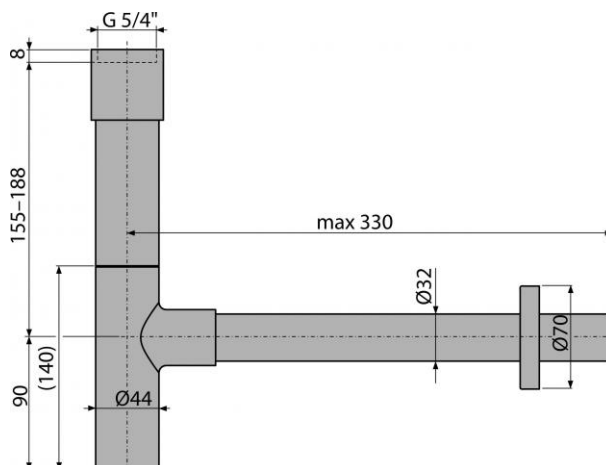

A402

Sifon umyvadlový DN32 DESIGN celokovový, masivní

Použití:

Pro umyvadlo

Vlastnosti:

- Napojení na odpadní trubku $\text{Ø}32$ mm
- Zvýšená odolnost proti poškrábání
- Materiál: mosaz s chromovou povrchovou úpravou

Normy:

ČSN EN 274

Rozsah dodávky:

- Tělo sifonu
- Matice pro připojení umyvadlové výpusti 5/4"
- Rozeta kovová

Objednací číslo:

Kód	EAN
A402	8595580507770