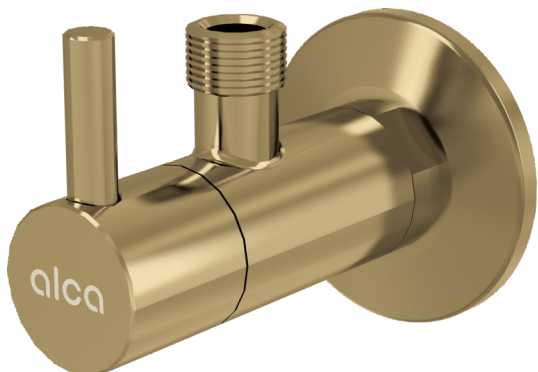

# ARV001-G-B

Ventil rohový s filtrem 1/2"×3/8", GOLD-kartáčovaný mat

### Použití

Pro montáž na omítku  
Pro připojení stojánkových vodovodních baterií

### Vlastnosti

- Designově kompatibilní s umyvadlovým sifonem A400-G-B
- Kulatý design
- Materiál: kov s pohledovou povrchovou úpravou PVD
- Obsahuje filtr na nečistoty