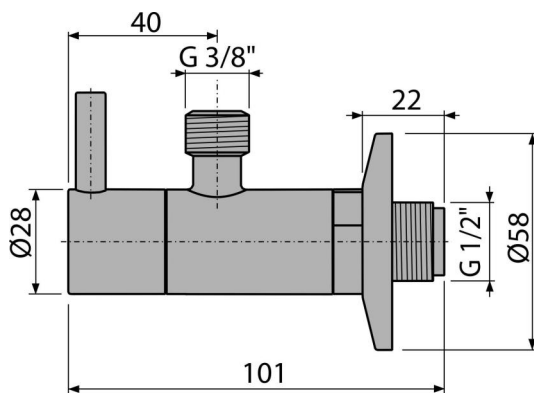

# ARV001-G-B

Ventil rohový s filtrem 1/2"×3/8", GOLD-kartáčovaný mat

### Použití

Pro montáž na omítku  
Pro připojení stojánkových vodovodních baterií

### Objednací kód, Logistické informace

Kód	EAN	Hmotnost (kus   balení   paleta)	Rozměr (kus   balení)	Množství (balení   paleta)
ARV001-G-B	8595580571757	0,23   13,80   406,4 kg	150×45×65   390×240×300 mm	60   1680 ks

### Technické parametry

- Připojka na hadici G 3/8 "
- Závit G 1/2 "