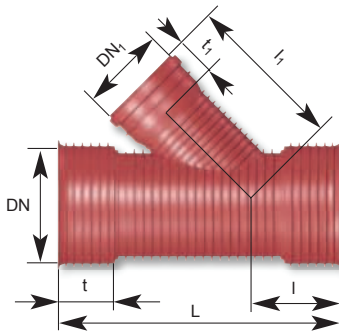

Ultra Rib 2

Kolena

DN mm	α °	t mm	l mm	KÓD
150	7,5	100	105	UF352000
150	15	100	114	UF352100
150	30	100	125	UF352200
150	45	100	138	UF352300
200	7,5	115	107	UF353000
200	15	115	116	UF353100
200	30	115	153	UF353200
200	45	115	148	UF353300
250	7,5	134	119	UF354000
250	15	134	128	UF354100
250	30	134	173	UF354200
250	45	134	168	UF354300
300	7,5	153	238	UF355000
300	15	153	159	UF355100
300	30	153	211	UF355200
300	45	153	206	UF355300
400	15	182	450	UF356100
400	30	182	500	UF356200
400	45	182	540	UF356300
500	15	210	295	UF357100
500	30	210	335	UF357200
500	45	210	240	UF357300

Odbočky 45°

DN/DN ₁ mm	t mm	l mm	L mm	t ₁ mm	l ₁ mm	KÓD
150/150	95	136	451	95	316	UF362200
200/150	105	162	559	95	346	UF363200
200/200	105	162	559	105	398	UF363300
250/150	117	199	684	95	401	UF364200
250/200	117	199	684	95	484	UF364300
250/250	117	199	684	117	484	UF364400
300/150	134	230	798	95	451	UF365200
300/200	134	230	798	134	569	UF365300
300/300	134	230	798	134	568	UF365500
400/150	189	270	820	86	550	UF366200
400/200	189	310	820	95	600	UF366300
500/150	212	290	800	86	670	UF367200
500/200	212	330	800	95	720	UF367300

Odbočky 45° s hrdly KG

DN/DN ₁ mm	t mm	l mm	L mm	t ₁ mm	l ₁ mm	KÓD
150/150	95	136	452	95	316	UF372200
200/150	105	162	560	95	346	UF373200
250/150	117	199	684	95	401	UF374200
250/200	117	199	684	100	420	UF374300
300/150	134	230	798	95	451	UF375200
300/200	134	230	798	100	568	UF375300
400/150	189	270	820	95	600	UF376200
400/200	189	270	820	100	630	UF376300
500/150	212	310	800	95	670	UF377200
500/200	212	310	800	100	670	UF377300