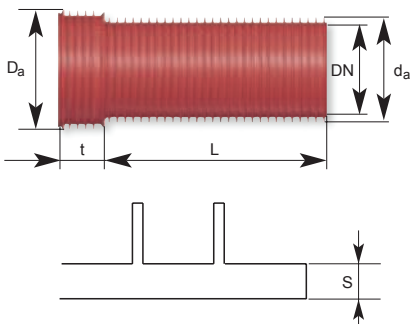

Ultra Rib 2

Kanalizační potrubí Ultra Rib 2 PP SN 16

DN/ID mm	s mm	d _a mm	D _a mm	t mm	L mm	KÓD
150	3,5	170	195	95	2 000	UP542200
150	3,5	170	195	95	3 000	UP542300
150	3,5	170	195	95	5 000	UP542500
200	3,5	225	258	105	2 000	UP543200
200	3,5	225	258	105	3 000	UP543300
200	3,5	225	258	105	5 000	UP543500
250	3,8	280	320	117	2 000	UP544200
250	3,8	280	320	117	3 000	UP544300
250	3,8	280	320	117	5 000	UP544500
300	4,4	335	384	134	2 000	UP545200
300	4,4	335	384	134	3 000	UP545300
300	4,4	335	384	134	5 000	UP545500
400	5,1	450	510	154	2 000	UP546200
400	5,1	450	510	154	3 000	UP546300
400	5,1	450	510	154	5 000	UP546500
500	5,8	560	628	183	2 000	UP547200
500	5,8	560	628	183	3 000	UP547300
500	5,8	560	628	183	5 000	UP547500

 Ultra
Rib 2

Kanalizační potrubí Ultra Rib 2 PP SN 10

DN/ID mm	s mm	d _a mm	D _a mm	t mm	L mm	KÓD
150	3	170	195	95	2 000	UP642200
150	3	170	195	95	3 000	UP642300
150	3	170	195	95	5 000	UP642500
200	3	225	258	105	2 000	UP643200
200	3	225	258	105	3 000	UP643300
200	3	225	258	105	5 000	UP643500
250	3,4	280	320	117	2 000	UP644200
250	3,4	280	320	117	3 000	UP644300
250	3,4	280	320	117	5 000	UP644500
300	3,7	335	384	134	2 000	UP645200
300	3,7	335	384	134	3 000	UP645300
300	3,7	335	384	134	5 000	UP645500
400	4,3	450	510	154	2 000	UP646200
400	4,3	450	510	154	3 000	UP646300
400	4,3	450	510	154	5 000	UP646500
500	4,9	560	628	183	2 000	UP647200
500	4,9	560	628	183	3 000	UP647300
500	4,9	560	628	183	5 000	UP647500

Odbočky 45°

DN/DN ₁ mm	t mm	l mm	L mm	t ₁ mm	l ₁ mm	KÓD
150/150	95	136	451	95	316	UF362200
200/150	105	162	559	95	346	UF363200
200/200	105	162	559	105	398	UF363300
250/150	117	199	684	95	401	UF364200
250/200	117	199	684	95	484	UF364300
250/250	117	199	684	117	484	UF364400
300/150	134	230	798	95	451	UF365200
300/200	134	230	798	134	569	UF365300
300/300	134	230	798	134	568	UF365500
400/150	189	270	820	86	550	UF366200
400/200	189	310	820	95	600	UF366300
500/150	212	290	800	86	670	UF367200
500/200	212	330	800	95	720	UF367300