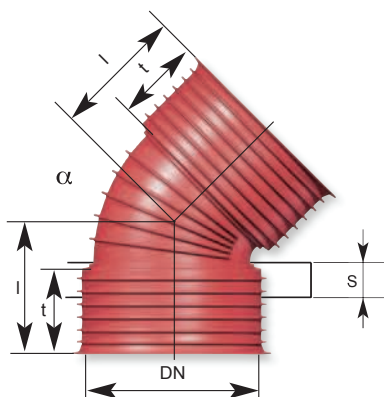

Ultra Rib 2

Kolena

DN mm	α °	t mm	l mm	KÓD
150	7,5	100	105	UF352000
150	15	100	114	UF352100
150	30	100	125	UF352200
150	45	100	138	UF352300
200	7,5	115	107	UF353000
200	15	115	116	UF353100
200	30	115	153	UF353200
200	45	115	148	UF353300
250	7,5	134	119	UF354000
250	15	134	128	UF354100
250	30	134	173	UF354200
250	45	134	168	UF354300
300	7,5	153	238	UF355000
300	15	153	159	UF355100
300	30	153	211	UF355200
300	45	153	206	UF355300
400	15	182	450	UF356100
400	30	182	500	UF356200
400	45	182	540	UF356300
500	15	210	295	UF357100
500	30	210	335	UF357200
500	45	210	240	UF357300