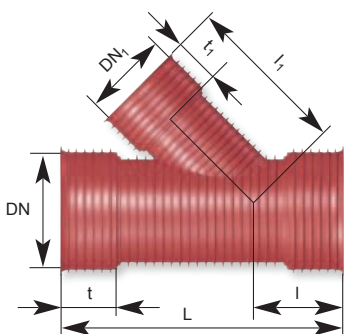

 Ultra
Rib 2

Kanalizační potrubí Ultra Rib 2 PP SN 10

DN/ID mm	s mm	d _a mm	D _a mm	t mm	L mm	KÓD
150	3	170	195	95	2 000	UP642200
150	3	170	195	95	3 000	UP642300
150	3	170	195	95	5 000	UP642500
200	3	225	258	105	2 000	UP643200
200	3	225	258	105	3 000	UP643300
200	3	225	258	105	5 000	UP643500
250	3,4	280	320	117	2 000	UP644200
250	3,4	280	320	117	3 000	UP644300
250	3,4	280	320	117	5 000	UP644500
300	3,7	335	384	134	2 000	UP645200
300	3,7	335	384	134	3 000	UP645300
300	3,7	335	384	134	5 000	UP645500
400	4,3	450	510	154	2 000	UP646200
400	4,3	450	510	154	3 000	UP646300
400	4,3	450	510	154	5 000	UP646500
500	4,9	560	628	183	2 000	UP647200
500	4,9	560	628	183	3 000	UP647300
500	4,9	560	628	183	5 000	UP647500

Ultra Rib 2

Kolena

DN mm	α °	t mm	l mm	KÓD
150	7,5	100	105	UF352000
150	15	100	114	UF352100
150	30	100	125	UF352200
150	45	100	138	UF352300
200	7,5	115	107	UF353000
200	15	115	116	UF353100
200	30	115	153	UF353200
200	45	115	148	UF353300
250	7,5	134	119	UF354000
250	15	134	128	UF354100
250	30	134	173	UF354200
250	45	134	168	UF354300
300	7,5	153	238	UF355000
300	15	153	159	UF355100
300	30	153	211	UF355200
300	45	153	206	UF355300
400	15	182	450	UF356100
400	30	182	500	UF356200
400	45	182	540	UF356300
500	15	210	295	UF357100
500	30	210	335	UF357200
500	45	210	240	UF357300

Odbočky 45°

DN/DN ₁ mm	t mm	l mm	L mm	t ₁ mm	l ₁ mm	KÓD
150/150	95	136	451	95	316	UF362200
200/150	105	162	559	95	346	UF363200
200/200	105	162	559	105	398	UF363300
250/150	117	199	684	95	401	UF364200
250/200	117	199	684	95	484	UF364300
250/250	117	199	684	117	484	UF364400
300/150	134	230	798	95	451	UF365200
300/200	134	230	798	134	569	UF365300
300/300	134	230	798	134	568	UF365500
400/150	189	270	820	86	550	UF366200
400/200	189	310	820	95	600	UF366300
500/150	212	290	800	86	670	UF367200
500/200	212	330	800	95	720	UF367300