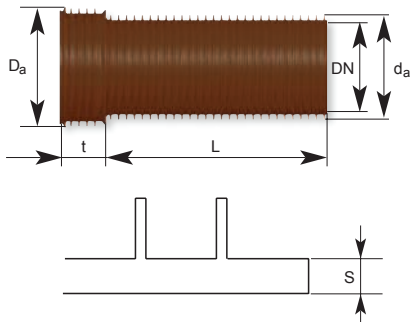

Ultra Rib 2

Kanalizační potrubí Ultra Rib 2 PP SN 16

DN/ID mm	s mm	d _a mm	D _a mm	t mm	L mm	KÓD
150	3,5	170	195	95	2 000	UP542200
150	3,5	170	195	95	3 000	UP542300
150	3,5	170	195	95	5 000	UP542500
200	3,5	225	258	105	2 000	UP543200
200	3,5	225	258	105	3 000	UP543300
200	3,5	225	258	105	5 000	UP543500
250	3,8	280	320	117	2 000	UP544200
250	3,8	280	320	117	3 000	UP544300
250	3,8	280	320	117	5 000	UP544500
300	4,4	335	384	134	2 000	UP545200
300	4,4	335	384	134	3 000	UP545300
300	4,4	335	384	134	5 000	UP545500
400	5,1	450	510	154	2 000	UP546200
400	5,1	450	510	154	3 000	UP546300
400	5,1	450	510	154	5 000	UP546500
500	5,8	560	628	183	2 000	UP547200
500	5,8	560	628	183	3 000	UP547300
500	5,8	560	628	183	5 000	UP547500

 Ultra
Rib 2

Kanalizační potrubí Ultra Rib 2 PP SN 10

DN/ID mm	s mm	d _a mm	D _a mm	t mm	L mm	KÓD
150	3	170	195	95	2 000	UP642200
150	3	170	195	95	3 000	UP642300
150	3	170	195	95	5 000	UP642500
200	3	225	258	105	2 000	UP643200
200	3	225	258	105	3 000	UP643300
200	3	225	258	105	5 000	UP643500
250	3,4	280	320	117	2 000	UP644200
250	3,4	280	320	117	3 000	UP644300
250	3,4	280	320	117	5 000	UP644500
300	3,7	335	384	134	2 000	UP645200
300	3,7	335	384	134	3 000	UP645300
300	3,7	335	384	134	5 000	UP645500
400	4,3	450	510	154	2 000	UP646200
400	4,3	450	510	154	3 000	UP646300
400	4,3	450	510	154	5 000	UP646500
500	4,9	560	628	183	2 000	UP647200
500	4,9	560	628	183	3 000	UP647300
500	4,9	560	628	183	5 000	UP647500

Odbočky 45°

DN/DN ₁ mm	t mm	l mm	L mm	t ₁ mm	l ₁ mm	KÓD
150/150	95	136	451	95	316	UF362200
200/150	105	162	559	95	346	UF363200
200/200	105	162	559	105	398	UF363300
250/150	117	199	684	95	401	UF364200
250/200	117	199	684	95	484	UF364300
250/250	117	199	684	117	484	UF364400
300/150	134	230	798	95	451	UF365200
300/200	134	230	798	134	569	UF365300
300/300	134	230	798	134	568	UF365500
400/150	189	270	820	86	550	UF366200
400/200	189	310	820	95	600	UF366300
500/150	212	290	800	86	670	UF367200
500/200	212	330	800	95	720	UF367300