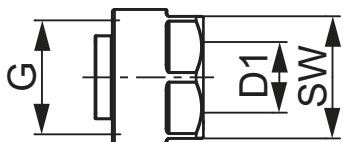

**Svřné šroubení Eurokonus od TECE splňující EC pro napojení na měděné potrubí**

Obj. č.: 8740439

Dimenze: 3/4" pro měděné potrubí 15 x 1

DU 1: 2 ks

DU 2: 100 ks

Popis:

Svřné šroubení EC pro měděné potrubí 15 x 1 mm s poniklovanou převlečenou maticí 3/4" vnitřní závit.

Údaje o prodeji:

Název produktu: Objímkový spoj TECE Eurokonus

Komoditní skupina: 820

Skupina výrobků: 1008200020

Rozměrové výkresy:

Dimenze: 3/4" pro měděné potrubí 15 x 1

G: 3/4"

SW: 27