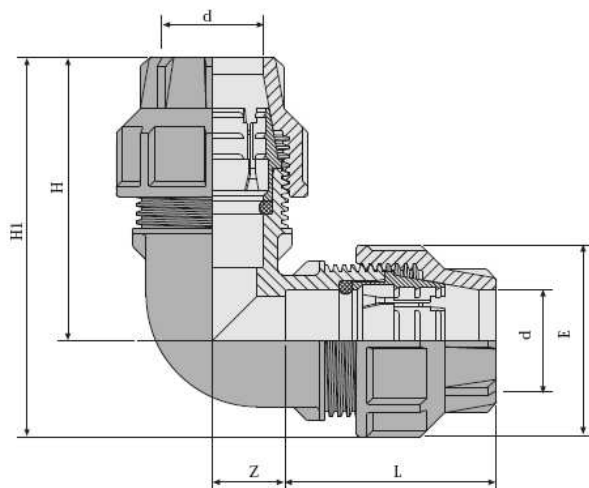

Technická data – koleno oboustranně svěrné Plassim typ WO

Technická data – koleno obojstranne svorné Plassim typ WO

Výrobce: 

dxd	Katalogové číslo Katalogové číslo	L	Z	H	H1	E	Váha v g
16x16	15016Z0016	45	20	53	73	38	40
20x20	15020Z0020	54	24	73	89	46	75
25x25	15025Z0025	60	30	82	102	52	100
32x32	15032Z0032	72	42	94	125	64	155
40x40	15040Z0040	75	62	108	146	78	290
50x50	15050Z0050	96	72	133	180	94	505
63x63	15063Z0063	109	80	159	204	113	805
75x75	15075Z0075	126	80	165	230	128	1015