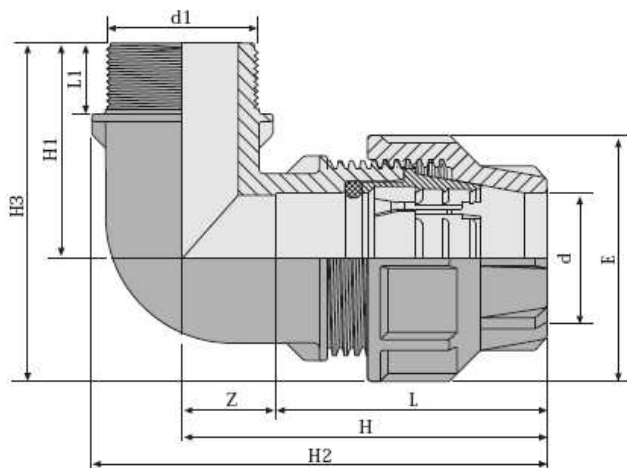

Technická data – koleno s vnějším závitem Plassim typ WA

Technická data – koleno s vonkajším závitem Plassim typ WA

Výrobce: 

| dxd1 | Katalogové číslo Katalógové číslo | L | Z | H | E | L1 | H1 | H2 | H3 | Váha v g |
|-----------|--------------------------------------|-----|----|-----|-----|------|-----|-----|-----|-------------|
| 16x1/2" | 15016Z0101 | 45 | 9 | 54 | 38 | 16,0 | 41 | 71 | 59 | 25 |
| 16x3/4" | 15016Z0102 | 45 | 9 | 54 | 38 | 18,0 | 43 | 71 | 62 | 30 |
| 20x1/2" | 15020Z0101 | 52 | 18 | 70 | 46 | 16,5 | 48 | 89 | 72 | 45 |
| 20x3/4" | 15020Z0102 | 52 | 18 | 70 | 46 | 19,0 | 50 | 89 | 74 | 50 |
| 25x1/2" | 15025Z0101 | 61 | 21 | 82 | 52 | 20,0 | 55 | 104 | 82 | 60 |
| 25x3/4" | 15025Z0102 | 61 | 21 | 82 | 52 | 18,0 | 55 | 102 | 83 | 65 |
| 25x1" | 15025Z0103 | 61 | 21 | 82 | 52 | 21,5 | 59 | 102 | 85 | 65 |
| 32x3/4" | 15032Z0102 | 66 | 26 | 92 | 64 | 20,0 | 59 | 117 | 93 | 95 |
| 32x1" | 15032Z0103 | 66 | 26 | 92 | 64 | 20,0 | 59 | 117 | 93 | 100 |
| 40x1 1/4" | 15040Z0104 | 74 | 30 | 104 | 78 | 24,0 | 69 | 130 | 108 | 190 |
| 40x1 1/2" | 15040Z0105 | 74 | 30 | 104 | 78 | 24,5 | 69 | 135 | 111 | 195 |
| 40x2" | 15040Z0106 | 74 | 30 | 104 | 78 | 26,5 | 73 | 135 | 113 | 210 |
| 50x1 1/2" | 15050Z0105 | 96 | 35 | 131 | 94 | 25,0 | 85 | 166 | 134 | 325 |
| 50x2" | 15050Z0106 | 96 | 35 | 131 | 94 | 25,0 | 85 | 171 | 134 | 350 |
| 63x2" | 15063Z0106 | 113 | 44 | 157 | 113 | 30,0 | 105 | 194 | 162 | 490 |
| 75x2" | 15075Z0106 | 127 | 38 | 165 | 128 | 27,0 | 102 | 204 | 166 | 625 |
| 75x2 1/2" | 15075Z0107 | 127 | 38 | 165 | 128 | 33,0 | 106 | 210 | 172 | 690 |
| 75x3" | 15075Z0108 | 127 | 38 | 165 | 128 | 32,0 | 106 | 219 | 170 | 705 |